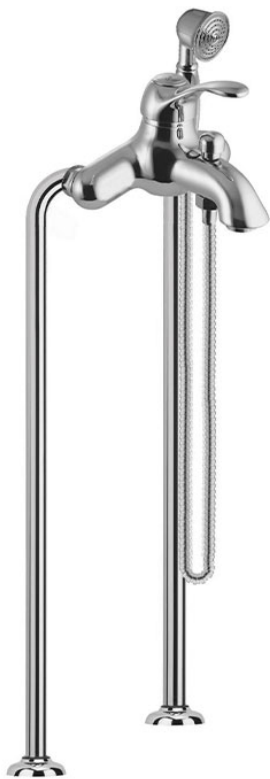

Codice F3304/4

MISCELATORE VASCA A PAVIMENTO

- flessibile in ottone 1500 mm
- doccia con ugelli anticalcare
- deviatore
- n. 2 piantane M 1/2"

IMMAGINE

Finiture

-  CROMO
CR
-  NICKEL SPAZZOLATO
SN
-  ORO
OR
-  ORO SPAZZOLATO
OS
-  BRONZO
BR
-  RAME ANTICO
RA

PRODOTTI DA ORDINARE SEPARATAMENTE

[Corpo da incasso](#)

Vedere le condizioni generali di vendita presenti sul nostro listino in vigore

This drawing is the property of FIMA Carlo Frattini. Any complete or partial reproduction, or any transmission to third party without FIMA Carlo Frattini authorization is forbidden.