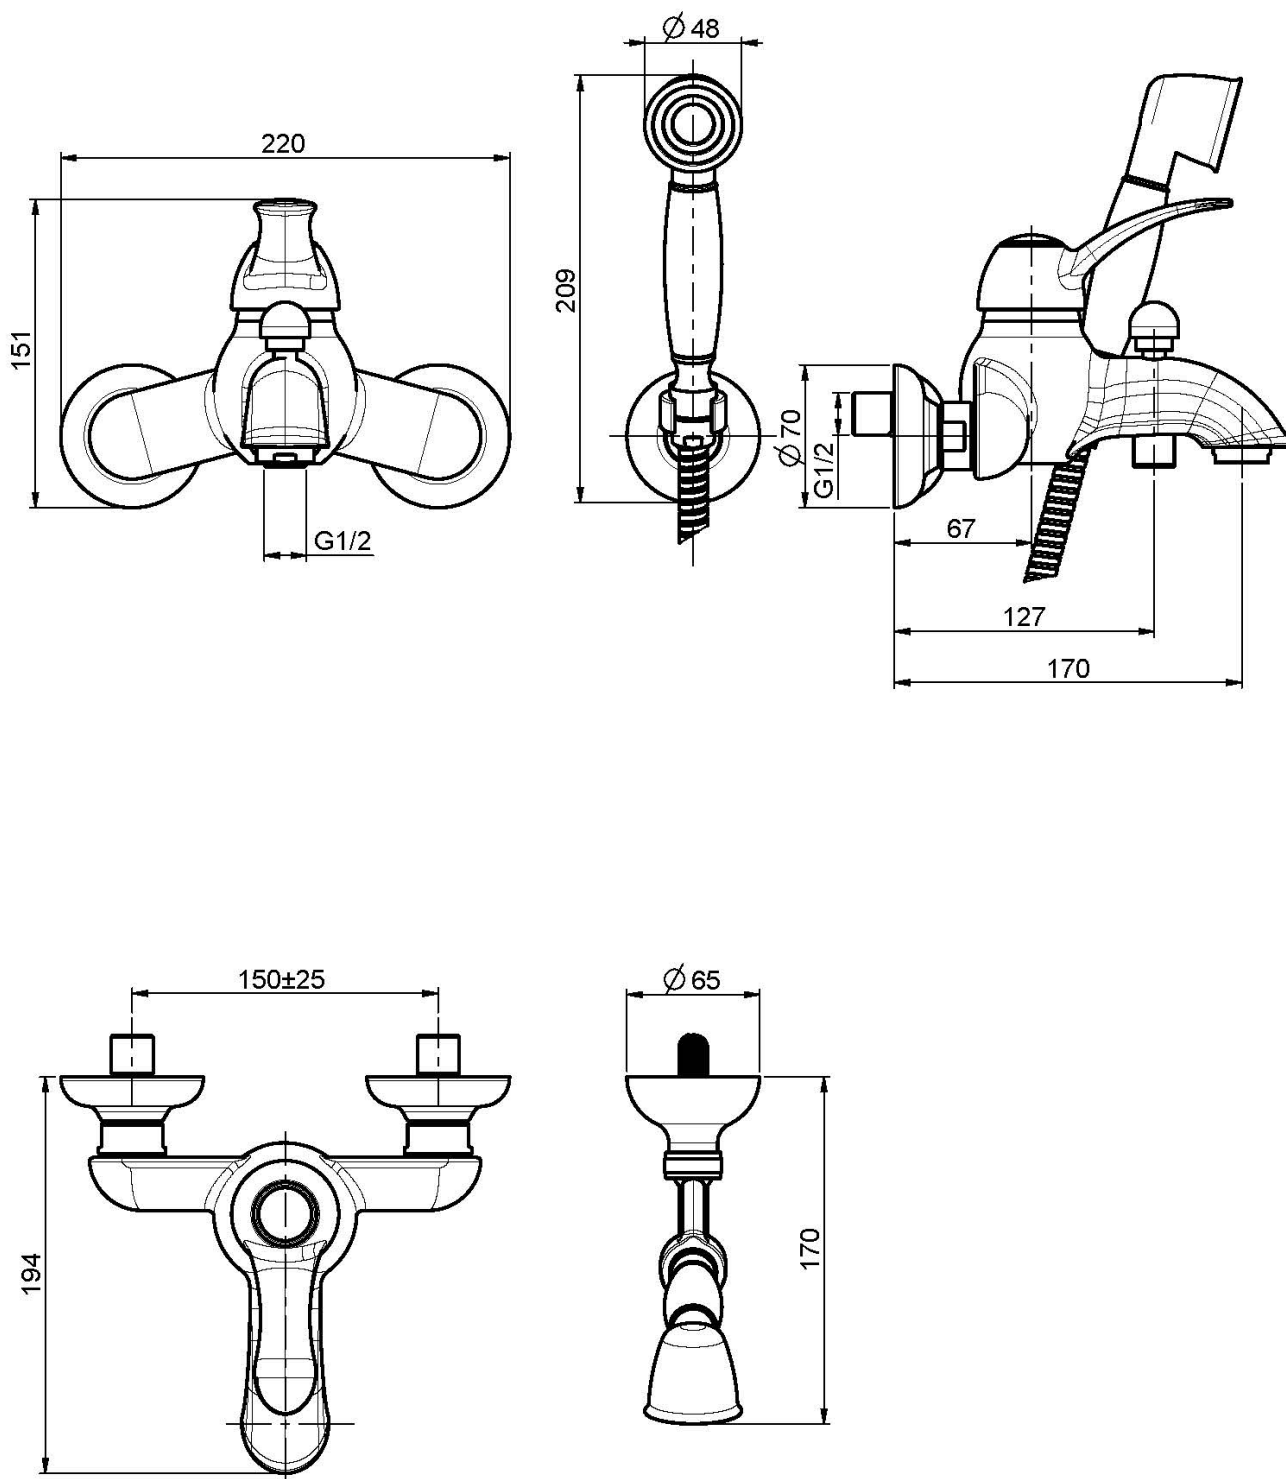

This drawing is the property of FIMA Carlo Frattini. Any complete or partial reproduction, or any transmission to third party without FIMA Carlo Frattini authorization is forbidden.