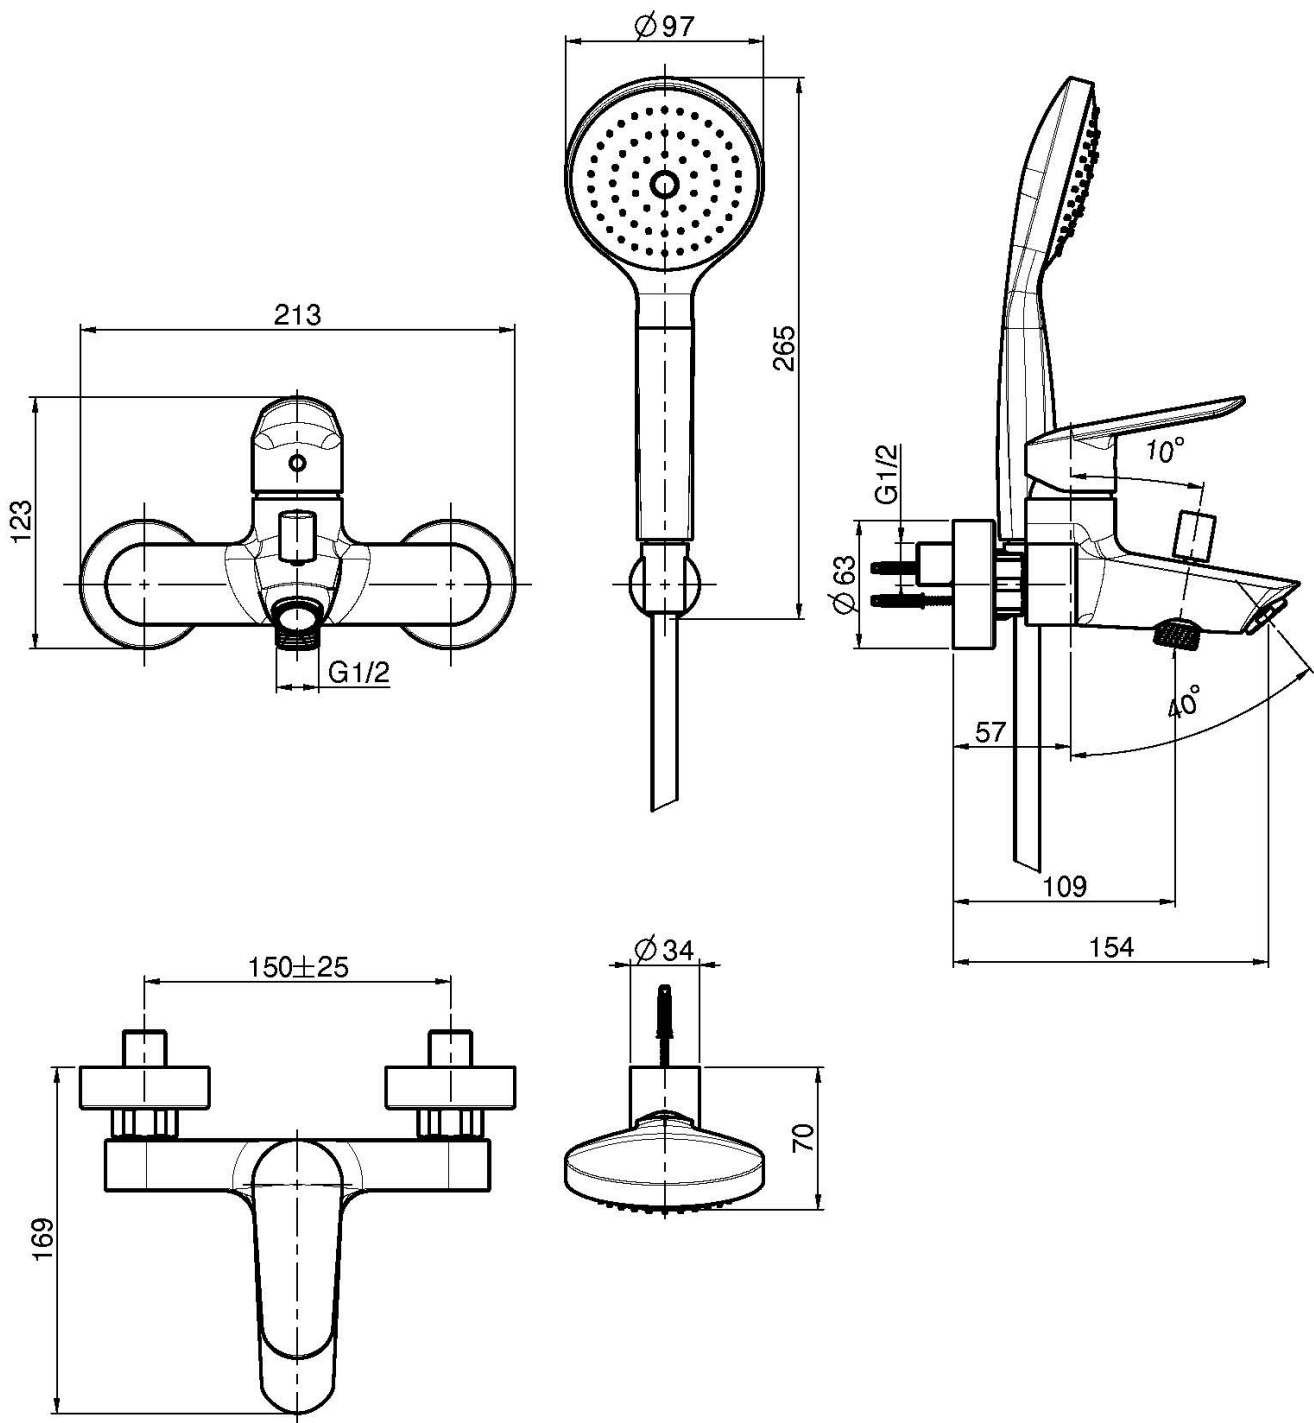

This drawing is the property of FIMA Carlo Frattini. Any complete or partial reproduction, or any transmission to third party without FIMA Carlo Frattini authorization is forbidden.