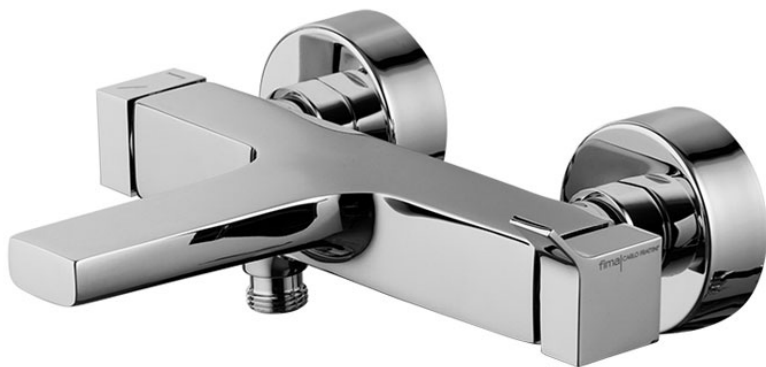

Codice F3964/1

MISCELATORE VASCA ESTERNO SENZA SET DOCCIA

- n.2 raccordi eccentrici 1/2"
- deviatore

IMMAGINE

Finiture

- CROMO
  CR
- HL
- HS
- ZL
- ZS
- NICKEL SPAZZOLATO
  SN
- CROMO NERO
  CN
- CROMO NERO SPAZZOLATO
  CS
- BIANCO OPACO
  BS
- NERO OPACO
  NS
- ORO
  OR
- ORO SPAZZOLATO
  OS

Vedere le condizioni generali di vendita presenti sul nostro listino in vigore