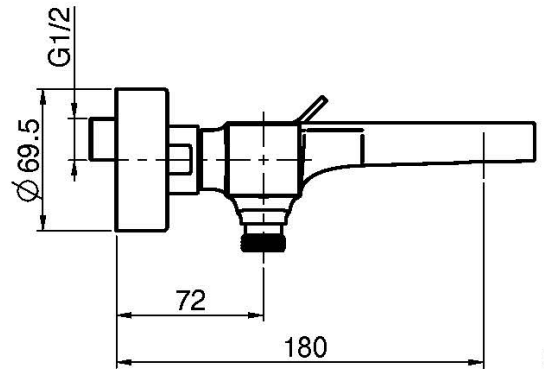

This drawing is the property of FIMA Carlo Frattini. Any complete or partial reproduction, or any transmission to third party without FIMA Carlo Frattini authorization is forbidden.