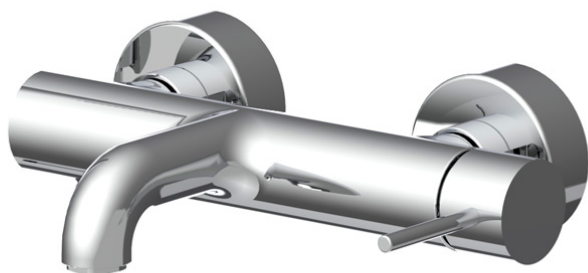

Codice F3034/1N

MISCELATORE VASCA ESTERNO SENZA SET DOCCIA

- pulsante deviatore a pressione
- n.2 raccordi eccentrici 1/2"

IMMAGINE

Finiture

-  CROMO
CR
-  HL
-  HS
-  ZL
-  ZS
-  NICKEL SPAZZOLATO
SN
-  CROMO NERO
CN
-  CROMO NERO SPAZZOLATO
CS
-  BIANCO OPACO
BS
-  NERO OPACO
NS
-  ORO
OR
-  ORO SPAZZOLATO
OS