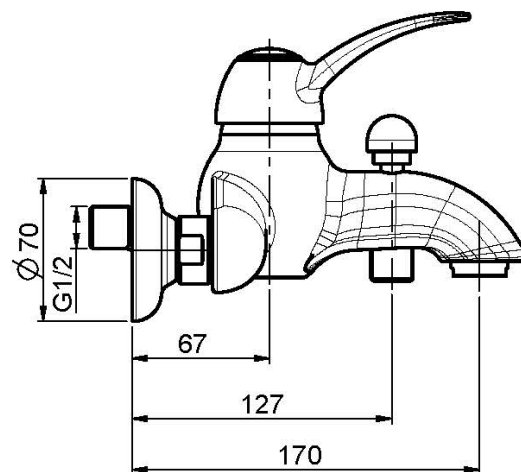

This drawing is the property of FIMA Carlo Frattini. Any complete or partial reproduction, or any transmission to third party without FIMA Carlo Frattini authorization is forbidden.