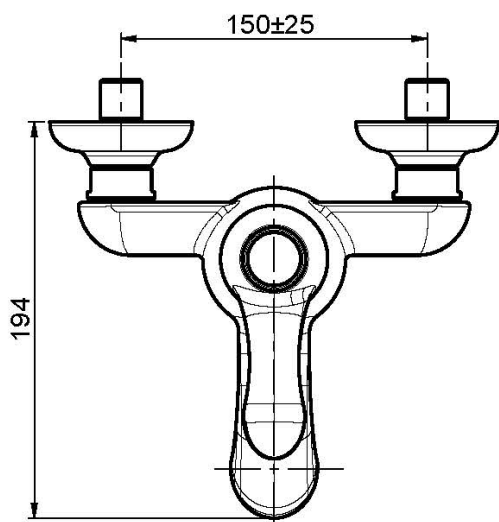

This drawing is the property of FIMA Carlo Frattini. Any complete or partial reproduction, or any transmission to third party without FIMA Carlo Frattini authorization is forbidden.