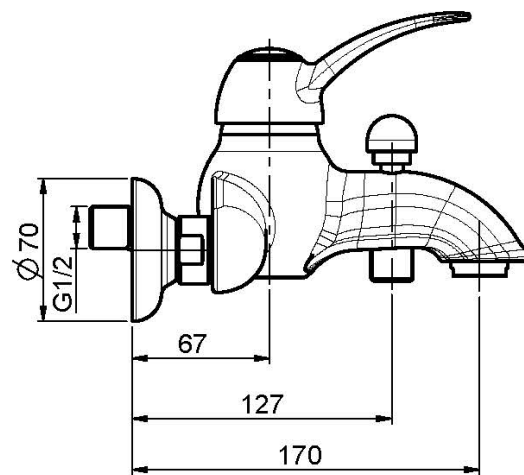

This drawing is the property of FIMA Carlo Frattini. Any complete or partial reproduction, or any transmission to third party without FIMA Carlo Frattini authorization is forbidden.