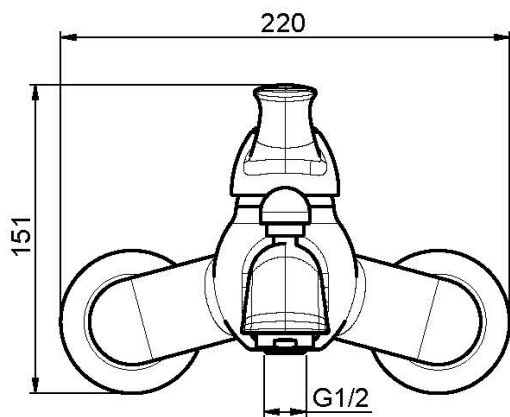

This drawing is the property of FIMA Carlo Frattini. Any complete or partial reproduction, or any transmission to third party without FIMA Carlo Frattini authorization is forbidden.