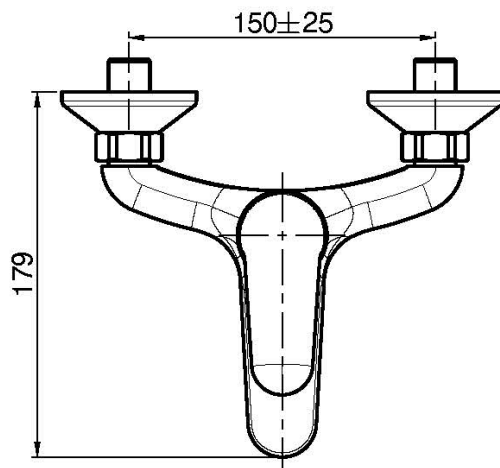

This drawing is the property of FIMA Carlo Frattini. Any complete or partial reproduction, or any transmission to third party without FIMA Carlo Frattini authorization is forbidden.