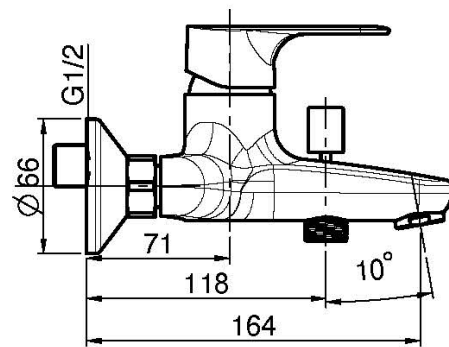

This drawing is the property of FIMA Carlo Frattini. Any complete or partial reproduction, or any transmission to third party without FIMA Carlo Frattini authorization is forbidden.