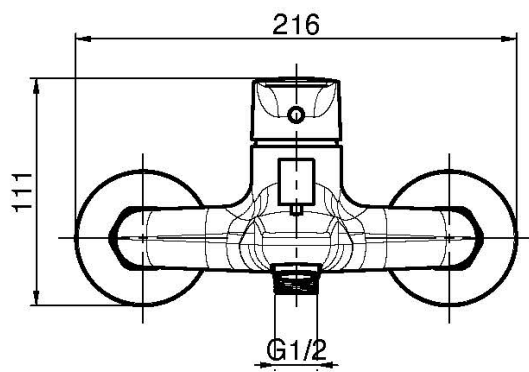

This drawing is the property of FIMA Carlo Frattini. Any complete or partial reproduction, or any transmission to third party without FIMA Carlo Frattini authorization is forbidden.