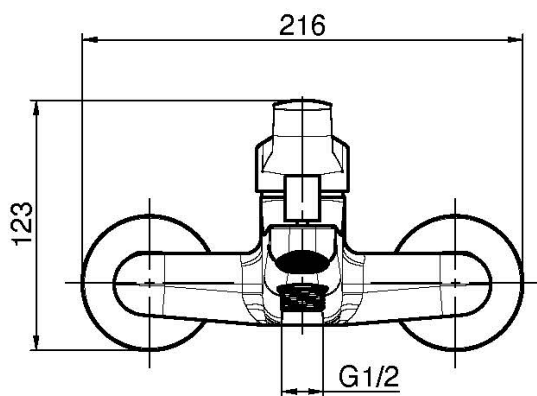

Codice F3764/1

MISCELATORE VASCA ESTERNO SENZA SET DOCCIA

- n.2 raccordi eccentrici 1/2"
- deviatore

Finiture

 CROMO
CR

IMMAGINE

Vedere le condizioni generali di vendita presenti sul nostro
listino in vigore