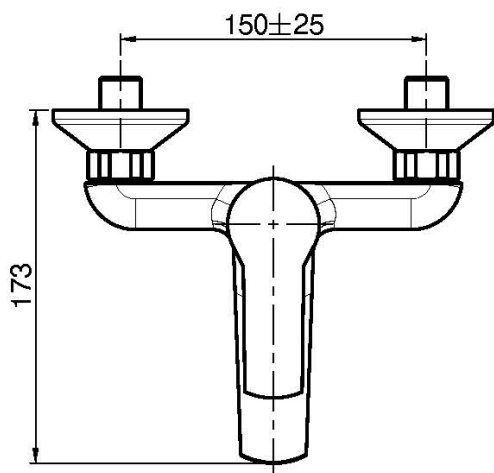

Codice F3764/1

MISCELATORE VASCA ESTERNO SENZA SET DOCCIA

- n.2 raccordi eccentrici 1/2"
- deviatore

Finiture

 CROMO
CR

IMMAGINE

Vedere le condizioni generali di vendita presenti sul nostro
listino in vigore