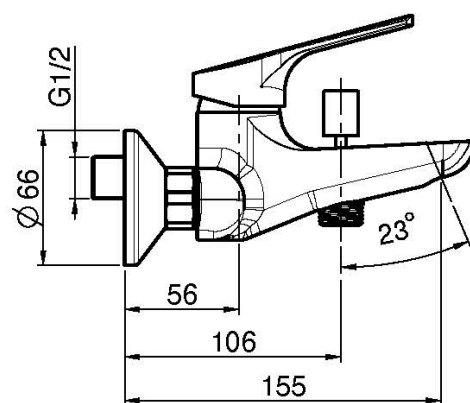

Codice F3764/1

MISCELATORE VASCA ESTERNO SENZA SET DOCCIA

- n.2 raccordi eccentrici 1/2"
- deviatore

Finiture

 CROMO
CR

IMMAGINE

Vedere le condizioni generali di vendita presenti sul nostro
listino in vigore