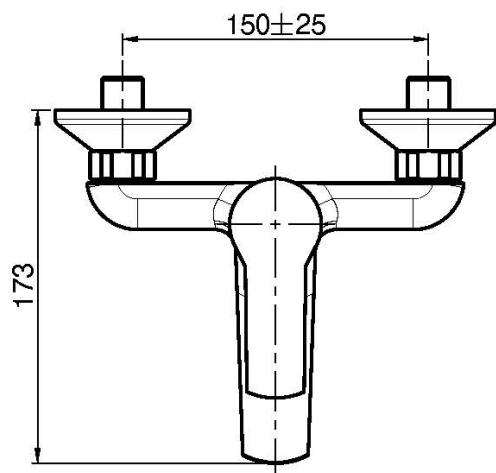

Codice F3764/1

MISCELATORE VASCA ESTERNO SENZA SET DOCCIA

- n.2 raccordi eccentrici 1/2"
- deviatore

Finiture

 CROMO
CR

IMMAGINE

Vedere le condizioni generali di vendita presenti sul nostro
listino in vigore