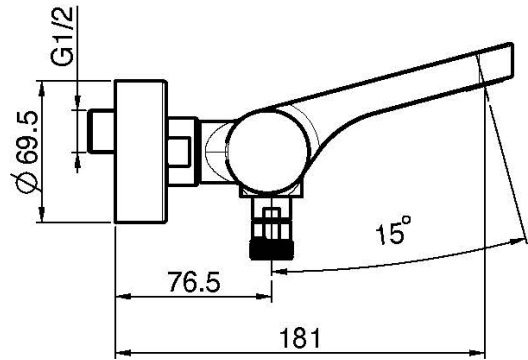

This drawing is the property of FIMA Carlo Frattini. Any complete or partial reproduction, or any transmission to third party without FIMA Carlo Frattini authorization is forbidden.