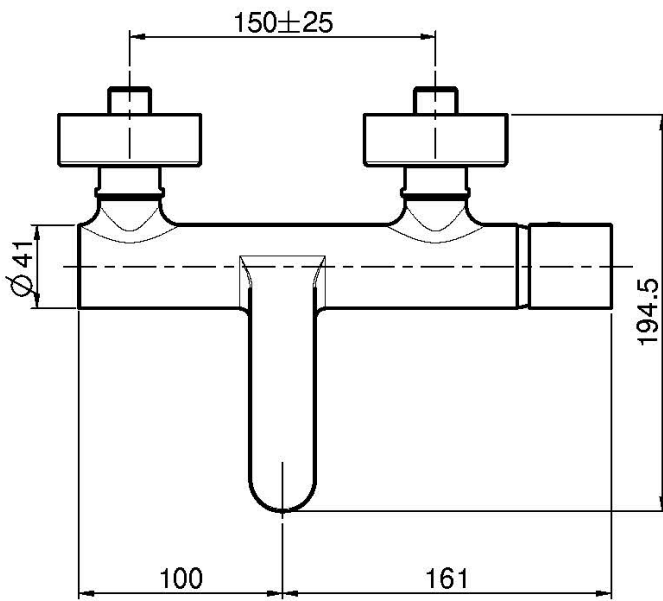

This drawing is the property of FIMA Carlo Frattini. Any complete or partial reproduction, or any transmission to third party without FIMA Carlo Frattini authorization is forbidden.