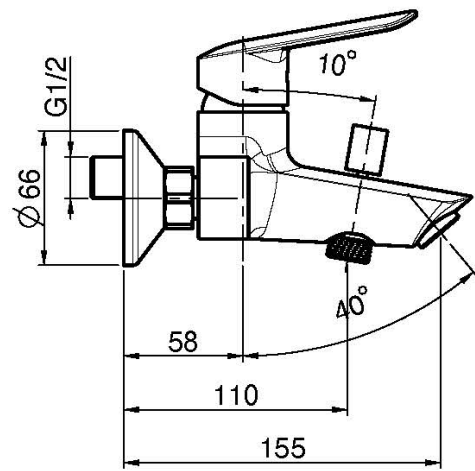

Codice F3004/1

MISCELATORE VASCA ESTERNO SENZA SET DOCCIA

- n.2 raccordi eccentrici 1/2"
- deviatore

Finiture

-  CROMO
CR
-  BIANCO OPACO
BS
-  NERO OPACO
NS

IMMAGINE

Vedere le condizioni generali di vendita presenti sul nostro
listino in vigore