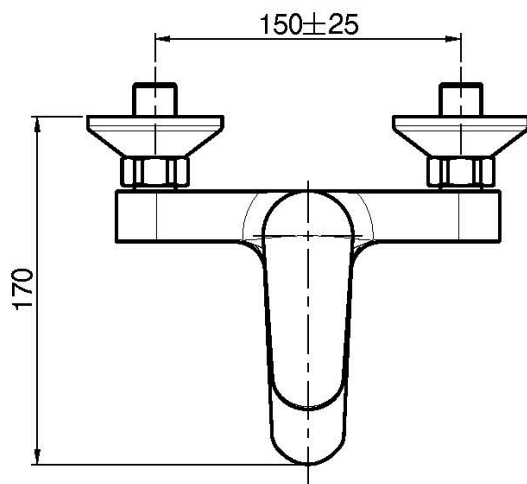

Codice F3004/1

MISCELATORE VASCA ESTERNO SENZA SET DOCCIA

- n.2 raccordi eccentrici 1/2"
- deviatore

Finiture

-  CROMO
CR
-  BIANCO OPACO
BS
-  NERO OPACO
NS

IMMAGINE

Vedere le condizioni generali di vendita presenti sul nostro
listino in vigore