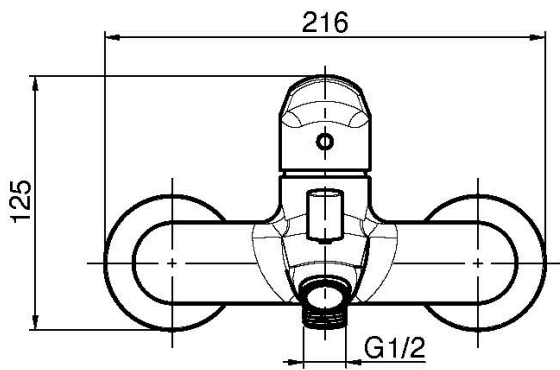

Codice F3004/1

MISCELATORE VASCA ESTERNO SENZA SET DOCCIA

- n.2 raccordi eccentrici 1/2"
- deviatore

Finiture

-  CROMO
CR
-  BIANCO OPACO
BS
-  NERO OPACO
NS

IMMAGINE

Vedere le condizioni generali di vendita presenti sul nostro
listino in vigore