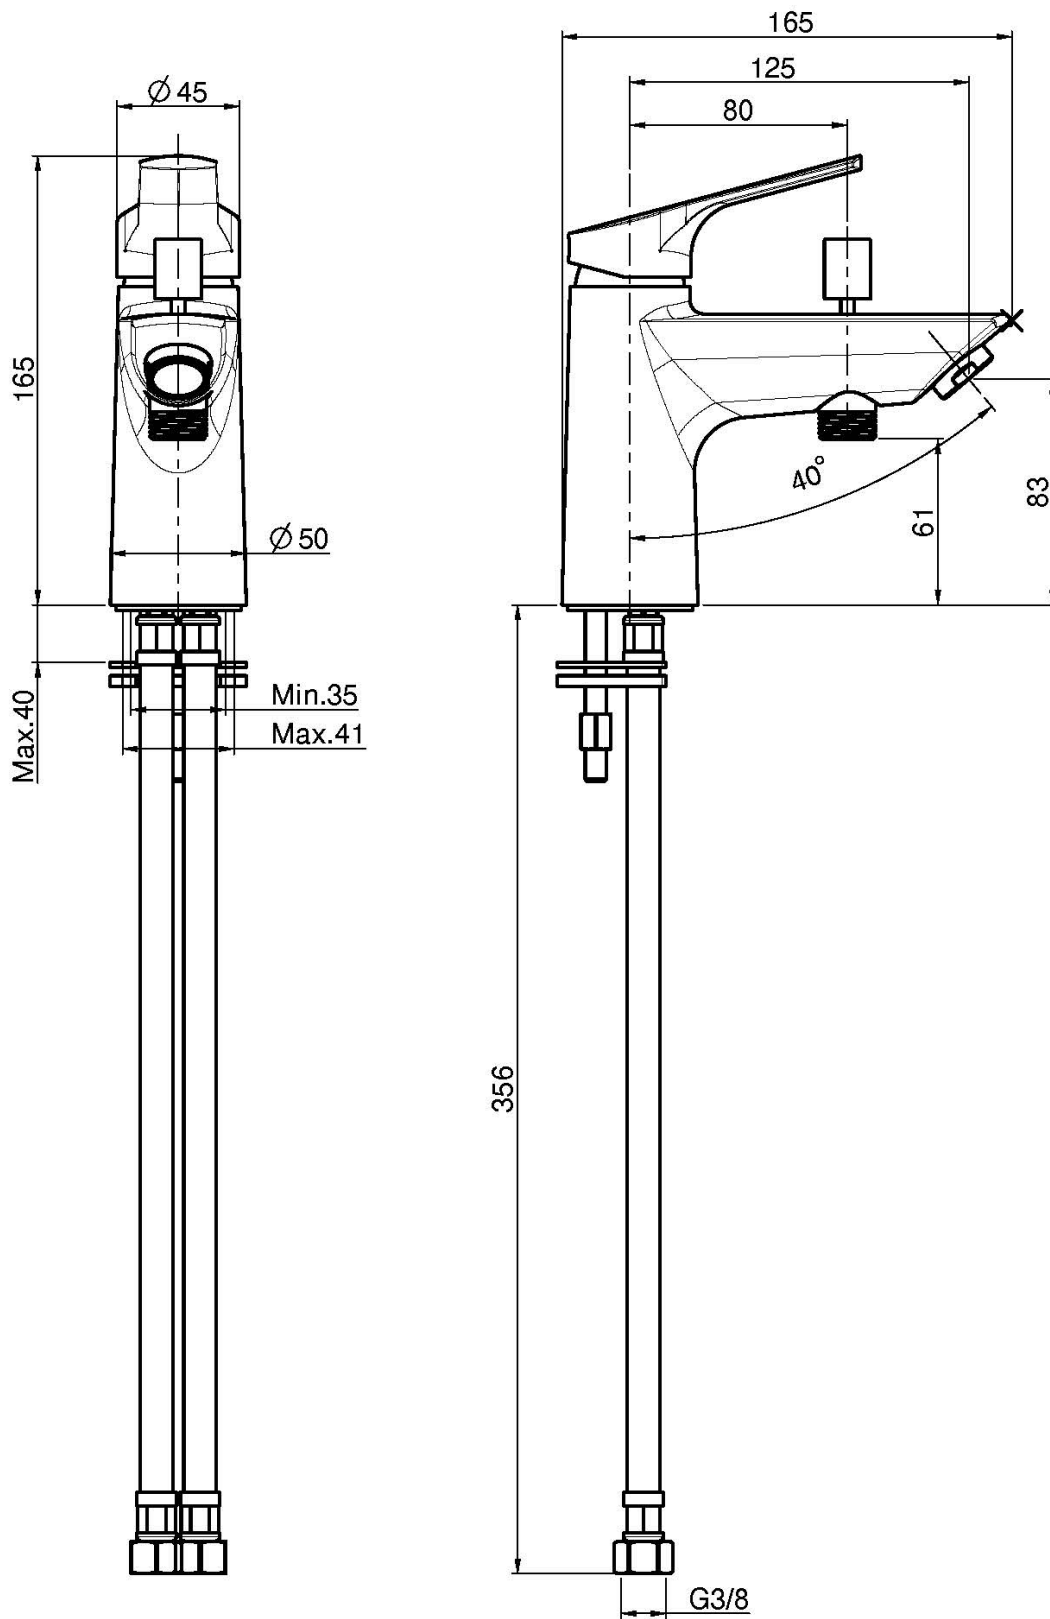

Codice F3784/9N

MISCELATORE VASCA MONOFORO

- n. 2 tubi di alimentazione
- deviatore

Finiture

 CROMO
CR

IMMAGINE

Vedere le condizioni generali di vendita presenti sul nostro
listino in vigore

This drawing is the property of FIMA Carlo Frattini. Any complete or partial reproduction, or any transmission to third party without FIMA Carlo Frattini authorization is forbidden.