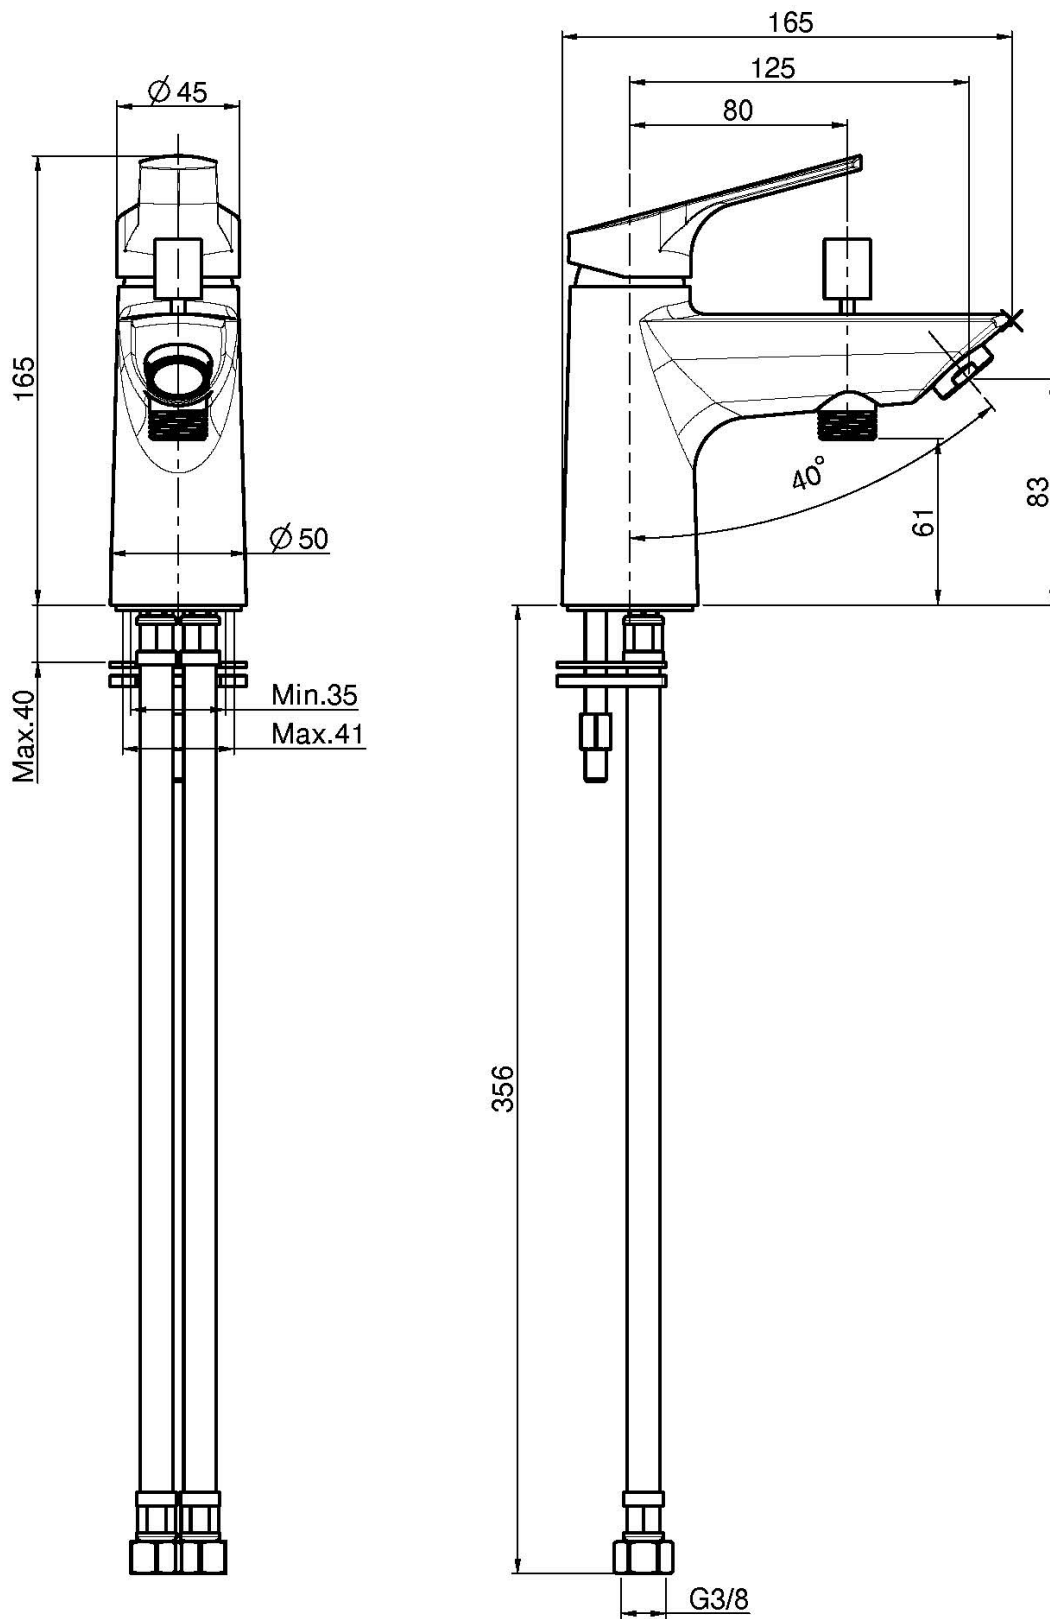

Codice F3784/9N

### MISCELATORE VASCA MONOFORO

- n. 2 tubi di alimentazione
- deviatore

Finiture

 CROMO  
CR

IMMAGINE

Vedere le condizioni generali di vendita presenti sul nostro  
listino in vigore

This drawing is the property of FIMA Carlo Frattini. Any complete or partial reproduction, or any transmission to third party without FIMA Carlo Frattini authorization is forbidden.