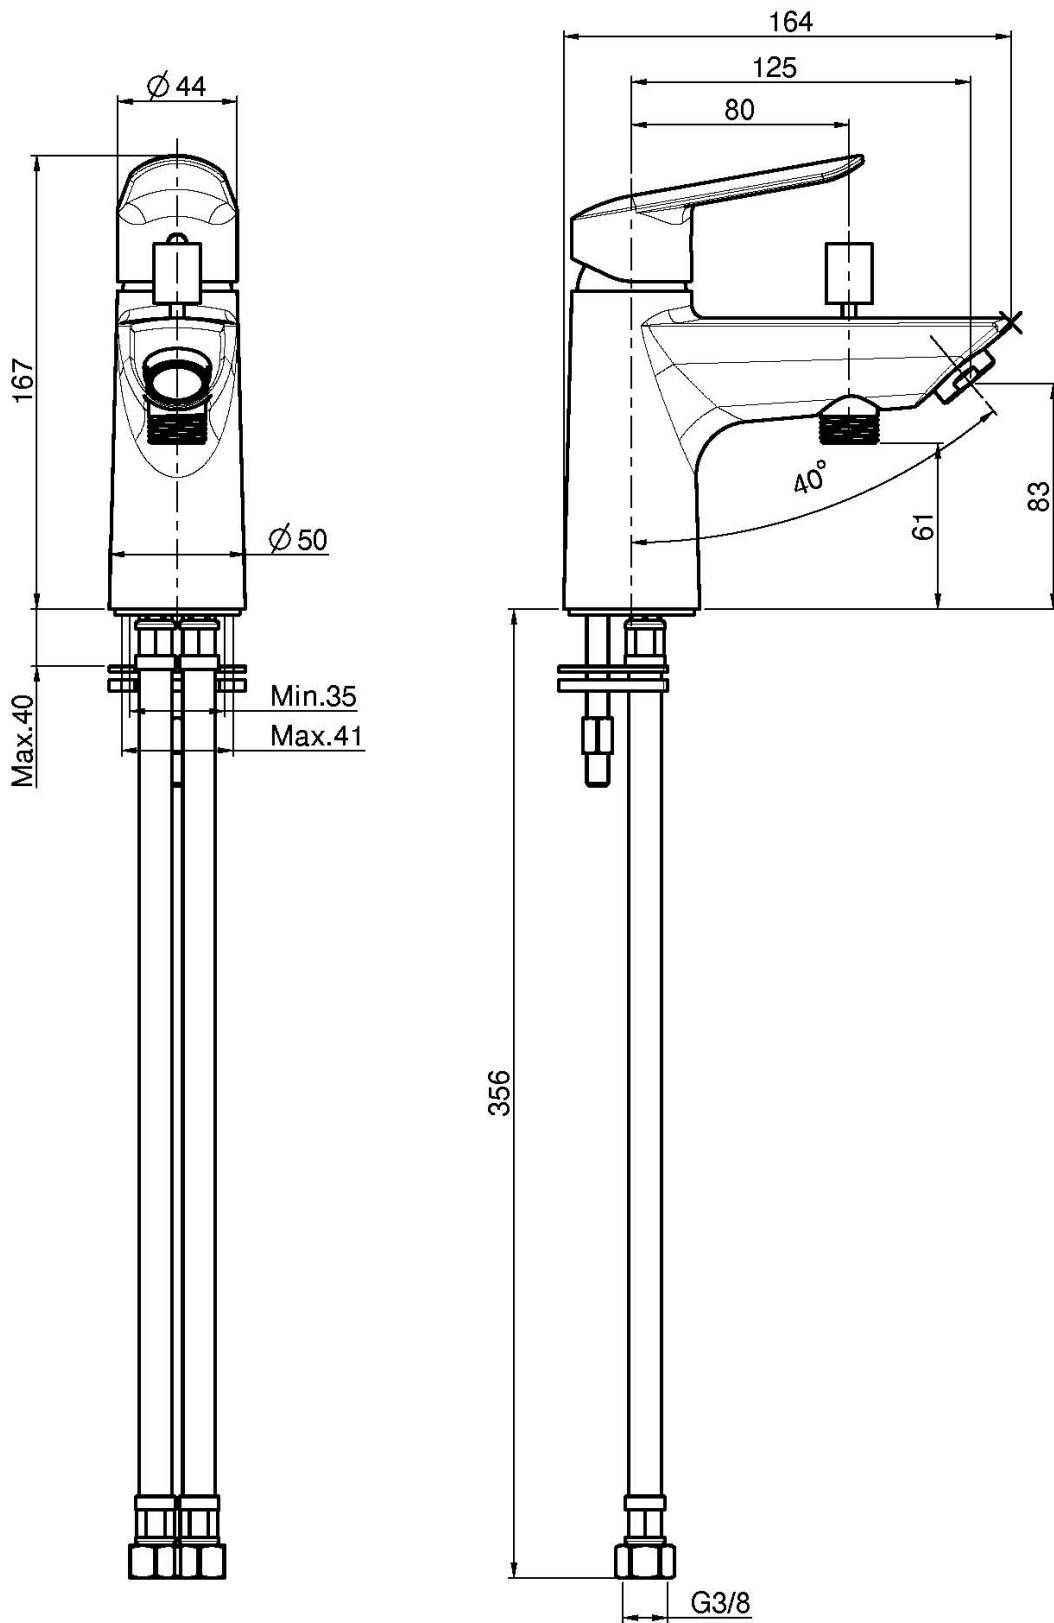

Codice F3024

MISCELATORE VASCA MONOFORO

- n. 2 tubi di alimentazione
- deviatore

Finiture

-  CROMO
CR
-  BIANCO OPACO
BS
-  NERO OPACO
NS

IMMAGINE

Vedere le condizioni generali di vendita presenti sul nostro
listino in vigore