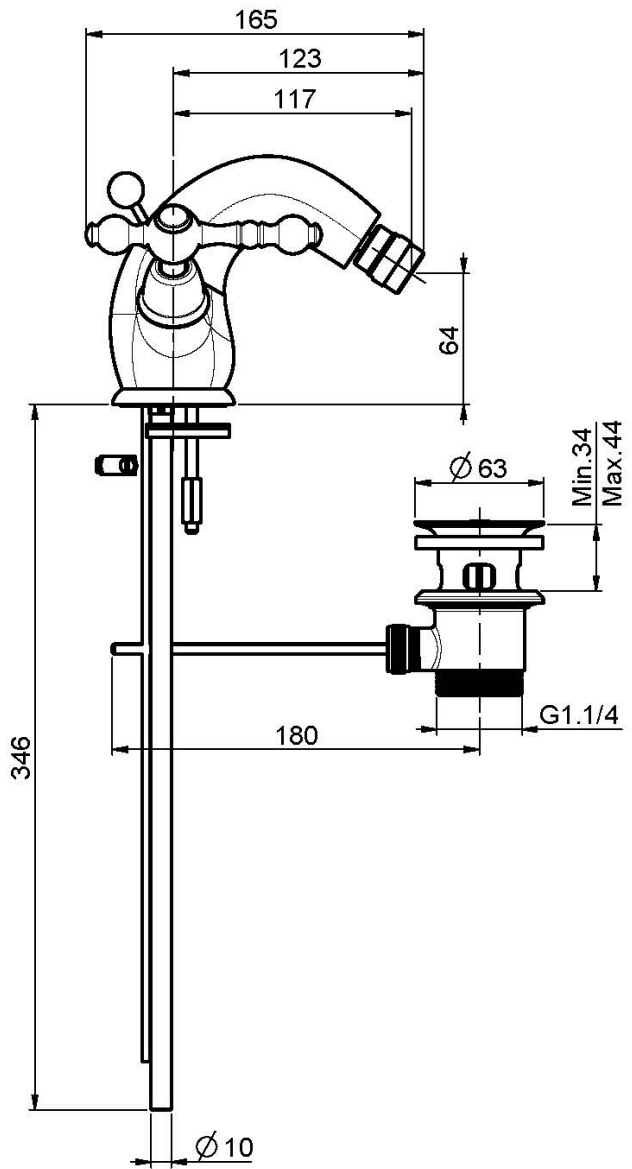

This drawing is the property of FIMA Carlo Frattini. Any complete or partial reproduction, or any transmission to third party without FIMA Carlo Frattini authorization is forbidden.