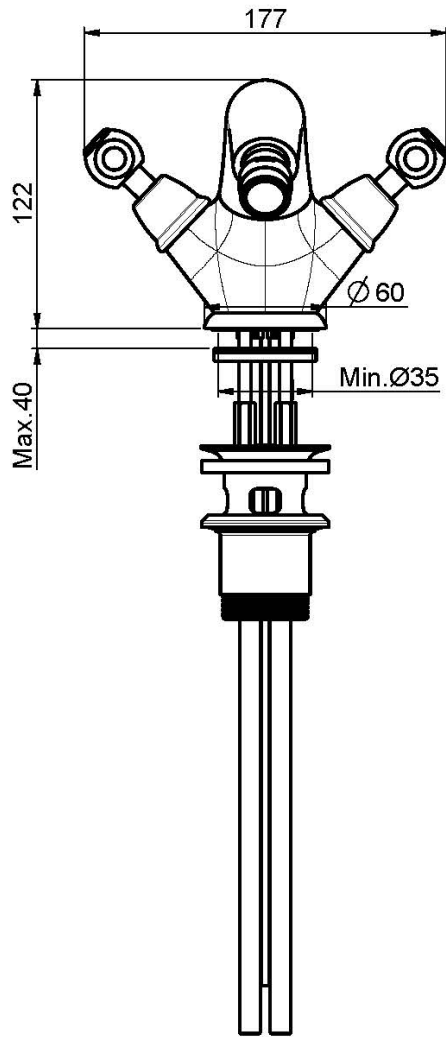

This drawing is the property of FIMA Carlo Frattini. Any complete or partial reproduction, or any transmission to third party without FIMA Carlo Frattini authorization is forbidden.