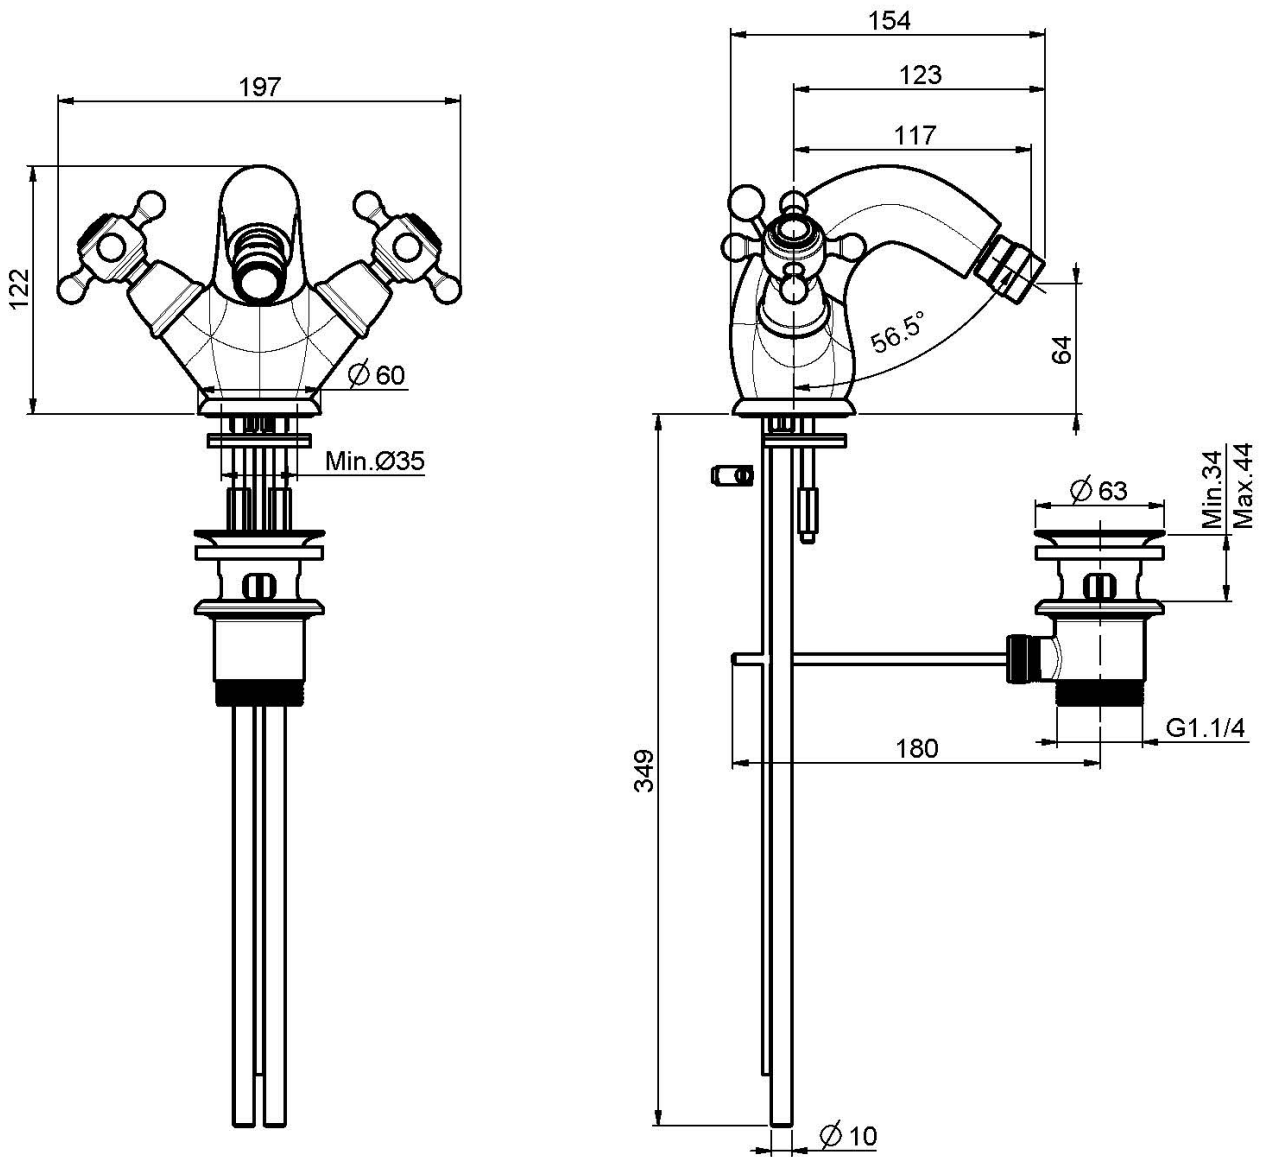

This drawing is the property of FIMA Carlo Frattini. Any complete or partial reproduction, or any transmission to third party without FIMA Carlo Frattini authorization is forbidden.