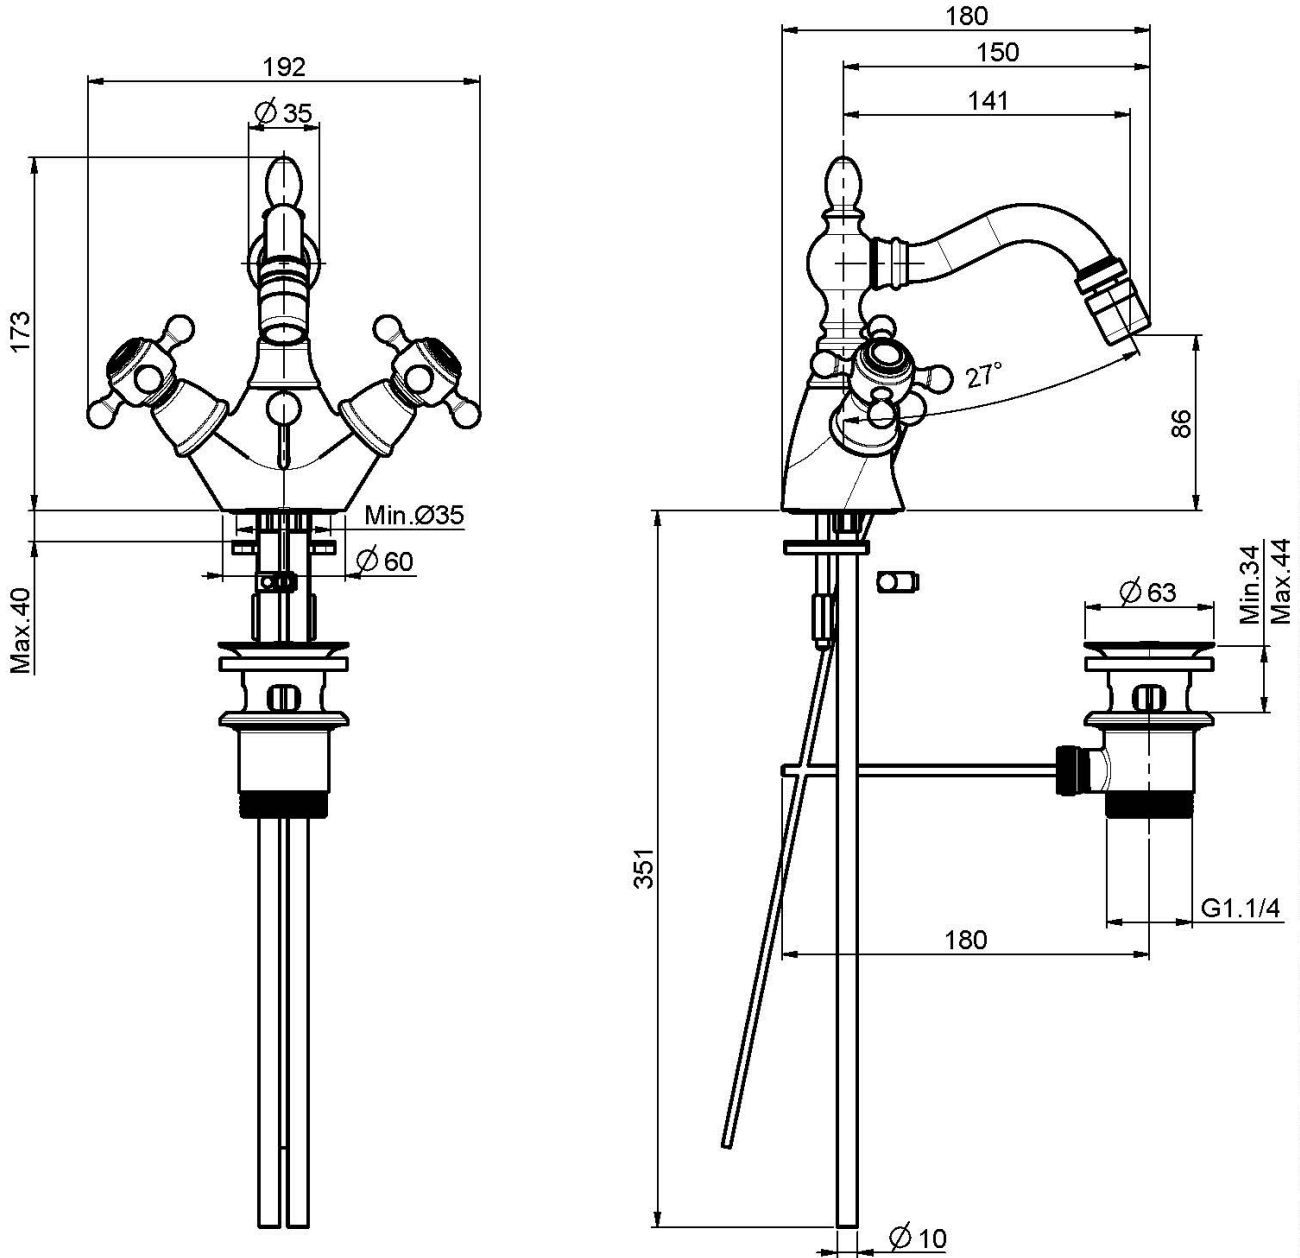

This drawing is the property of FIMA Carlo Frattini. Any complete or partial reproduction, or any transmission to third party without FIMA Carlo Frattini authorization is forbidden.