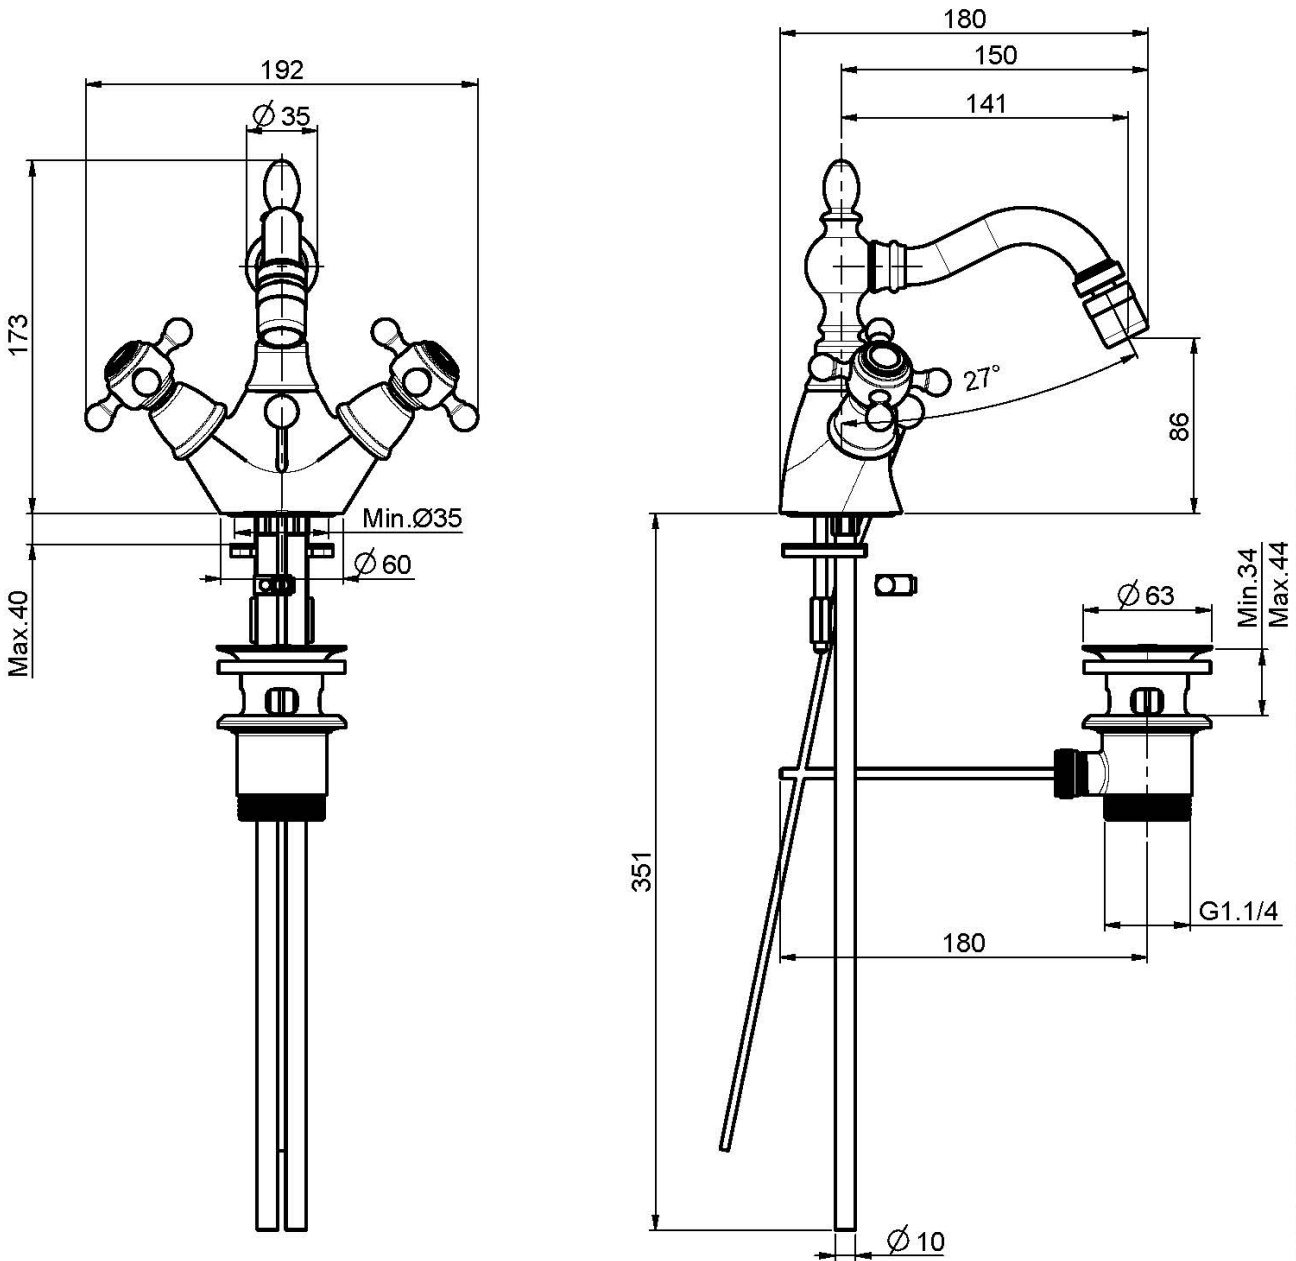

This drawing is the property of FIMA Carlo Frattini. Any complete or partial reproduction, or any transmission to third party without FIMA Carlo Frattini authorization is forbidden.