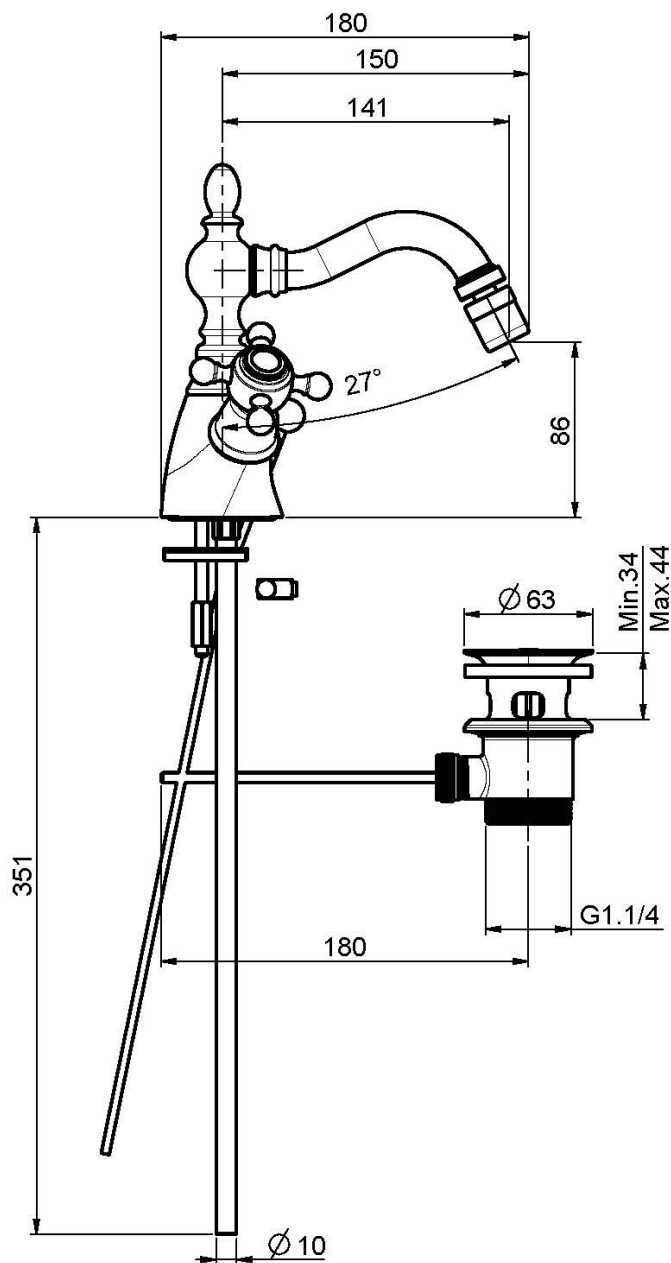

This drawing is the property of FIMA Carlo Frattini. Any complete or partial reproduction, or any transmission to third party without FIMA Carlo Frattini authorization is forbidden.