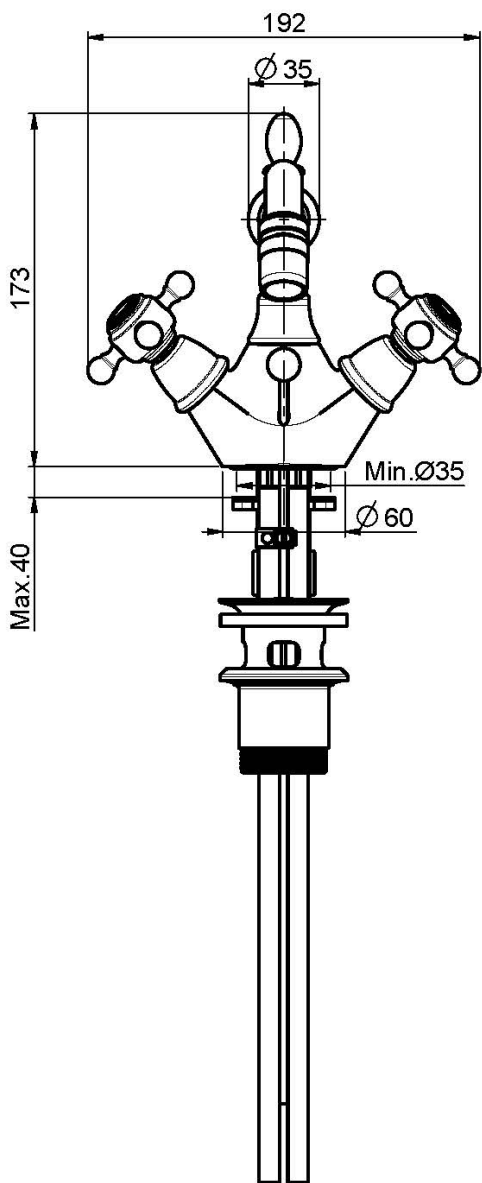

This drawing is the property of FIMA Carlo Frattini. Any complete or partial reproduction, or any transmission to third party without FIMA Carlo Frattini authorization is forbidden.