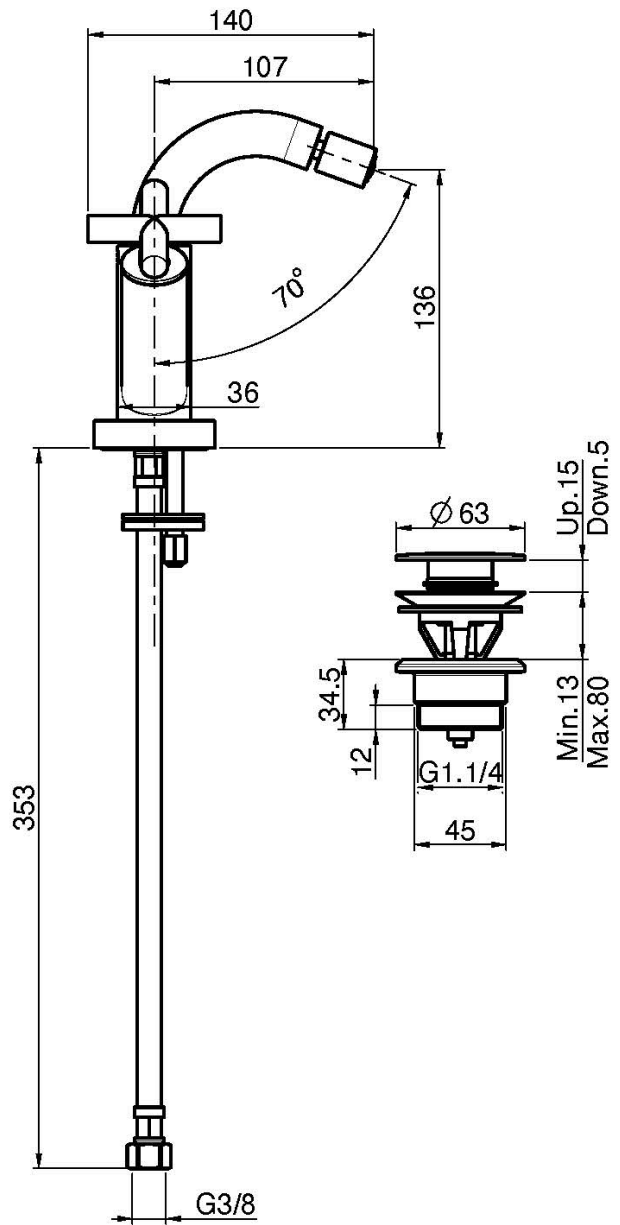

This drawing is the property of FIMA Carlo Frattini. Any complete or partial reproduction, or any transmission to third party without FIMA Carlo Frattini authorization is forbidden.