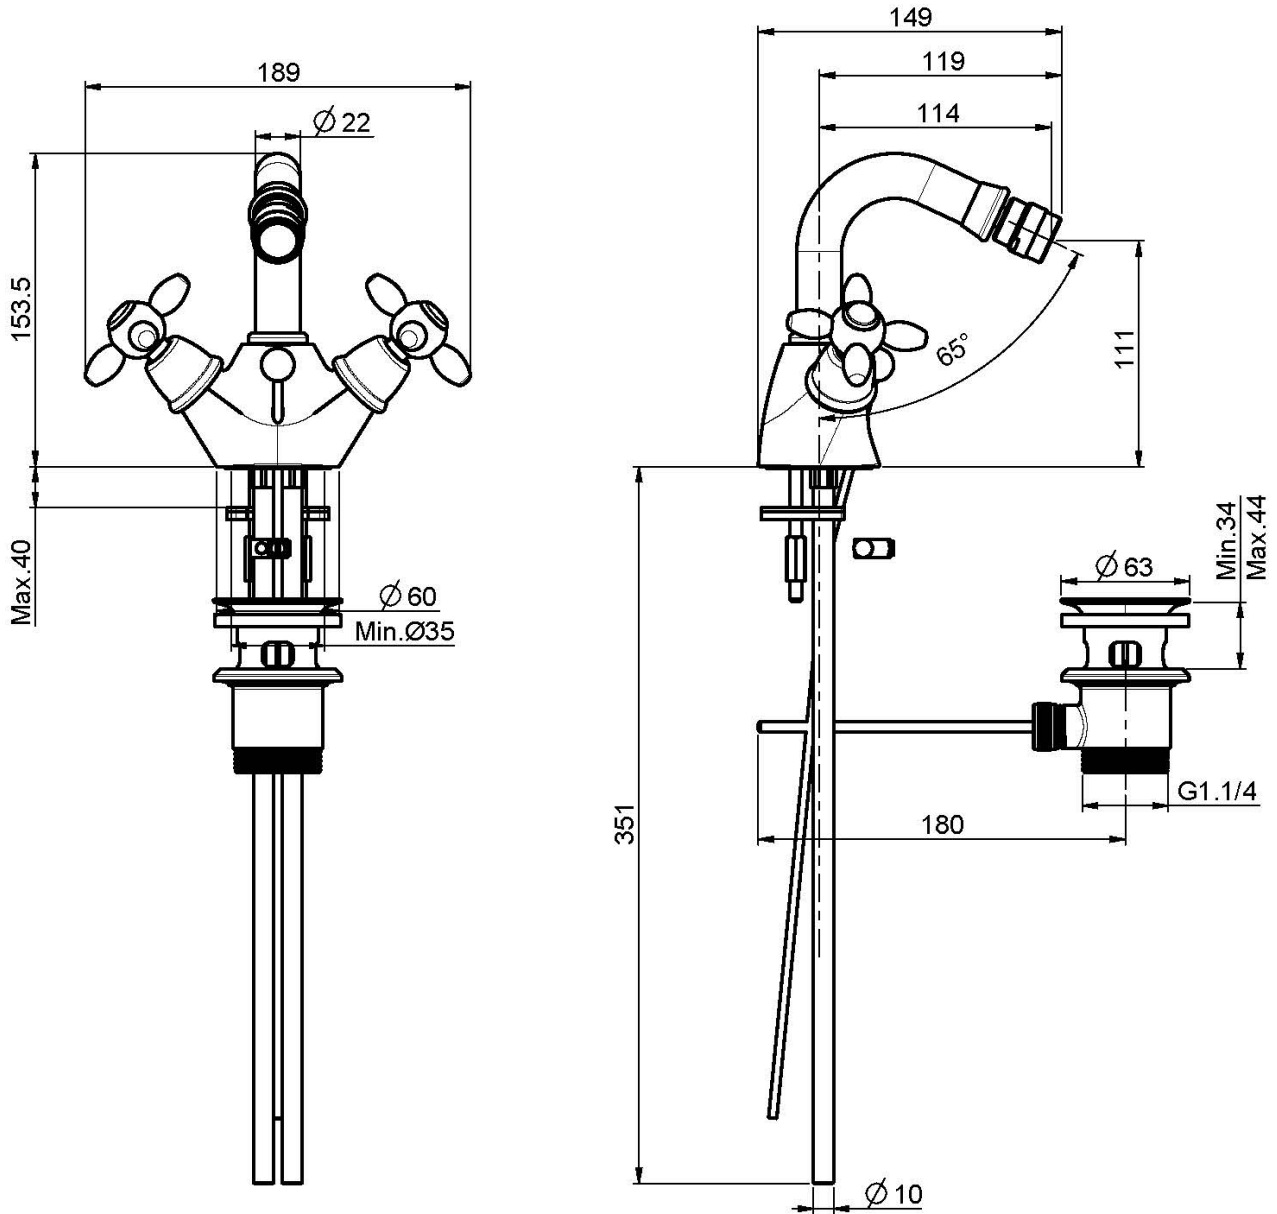

This drawing is the property of FIMA Carlo Frattini. Any complete or partial reproduction, or any transmission to third party without FIMA Carlo Frattini authorization is forbidden.