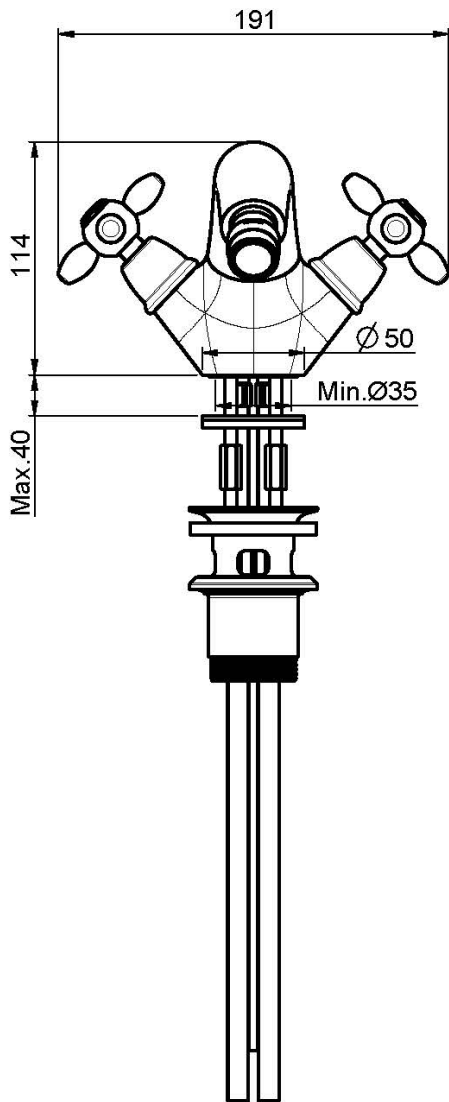

This drawing is the property of FIMA Carlo Frattini. Any complete or partial reproduction, or any transmission to third party without FIMA Carlo Frattini authorization is forbidden.