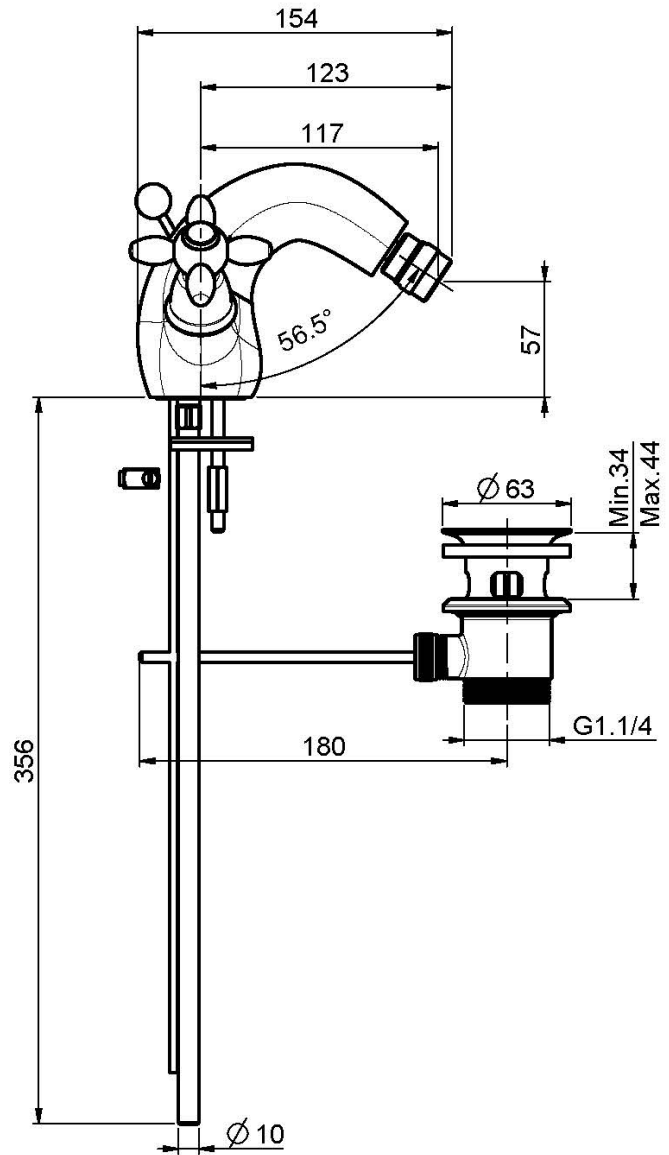

This drawing is the property of FIMA Carlo Frattini. Any complete or partial reproduction, or any transmission to third party without FIMA Carlo Frattini authorization is forbidden.