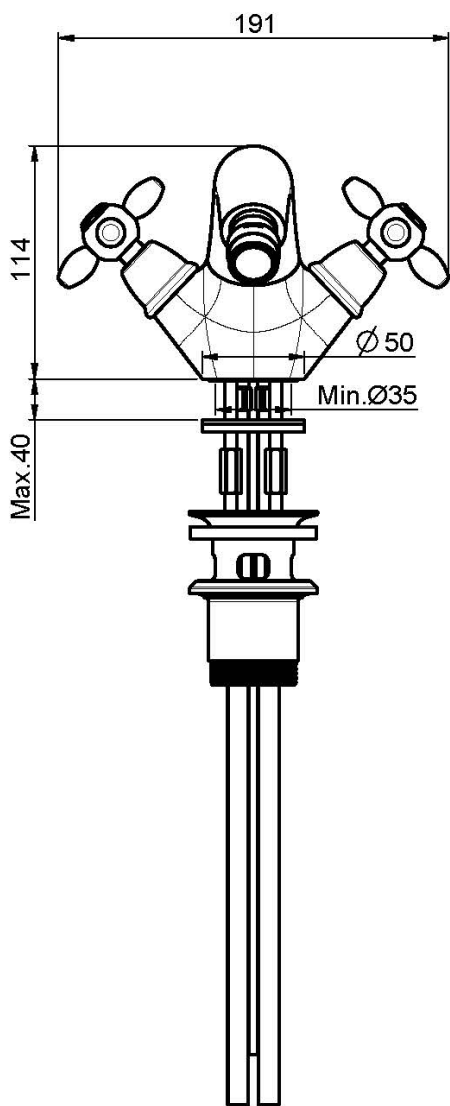

This drawing is the property of FIMA Carlo Frattini. Any complete or partial reproduction, or any transmission to third party without FIMA Carlo Frattini authorization is forbidden.