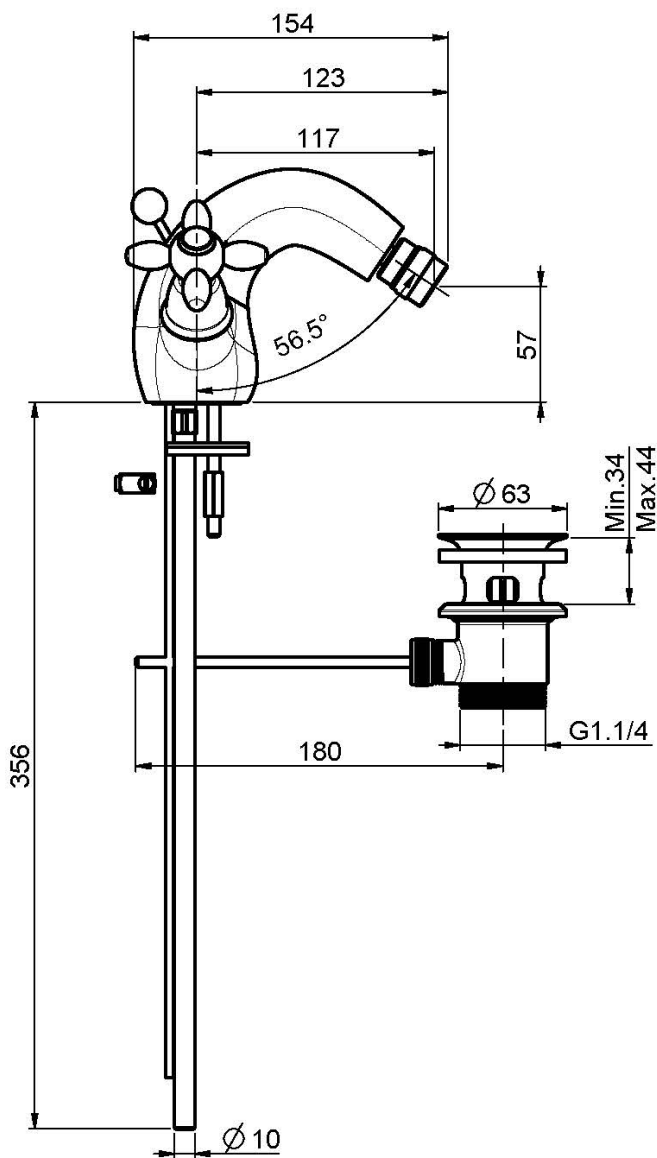

This drawing is the property of FIMA Carlo Frattini. Any complete or partial reproduction, or any transmission to third party without FIMA Carlo Frattini authorization is forbidden.