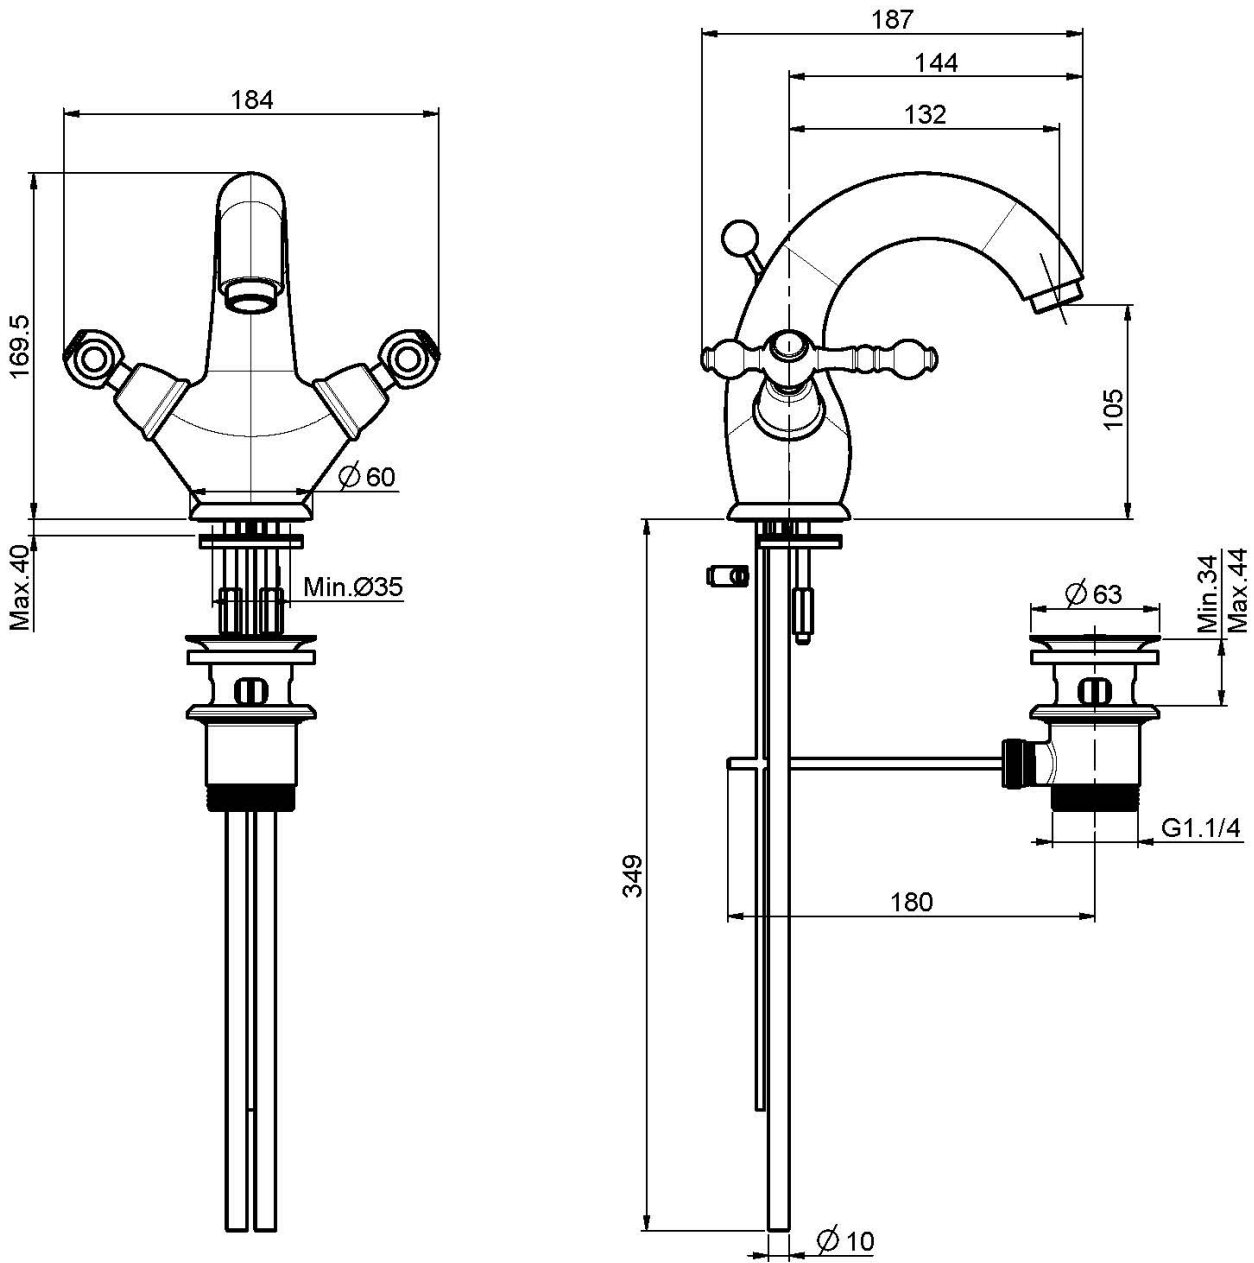

This drawing is the property of FIMA Carlo Frattini. Any complete or partial reproduction, or any transmission to third party without FIMA Carlo Frattini authorization is forbidden.