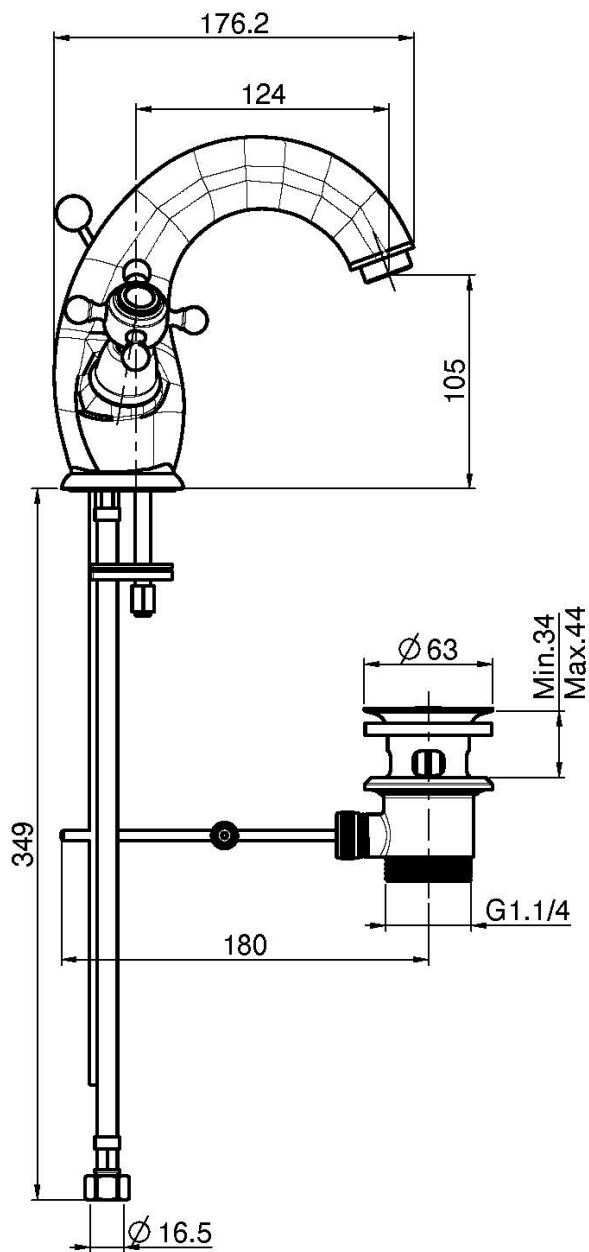

This drawing is the property of FIMA Carlo Frattini. Any complete or partial reproduction, or any transmission to third party without FIMA Carlo Frattini authorization is forbidden.