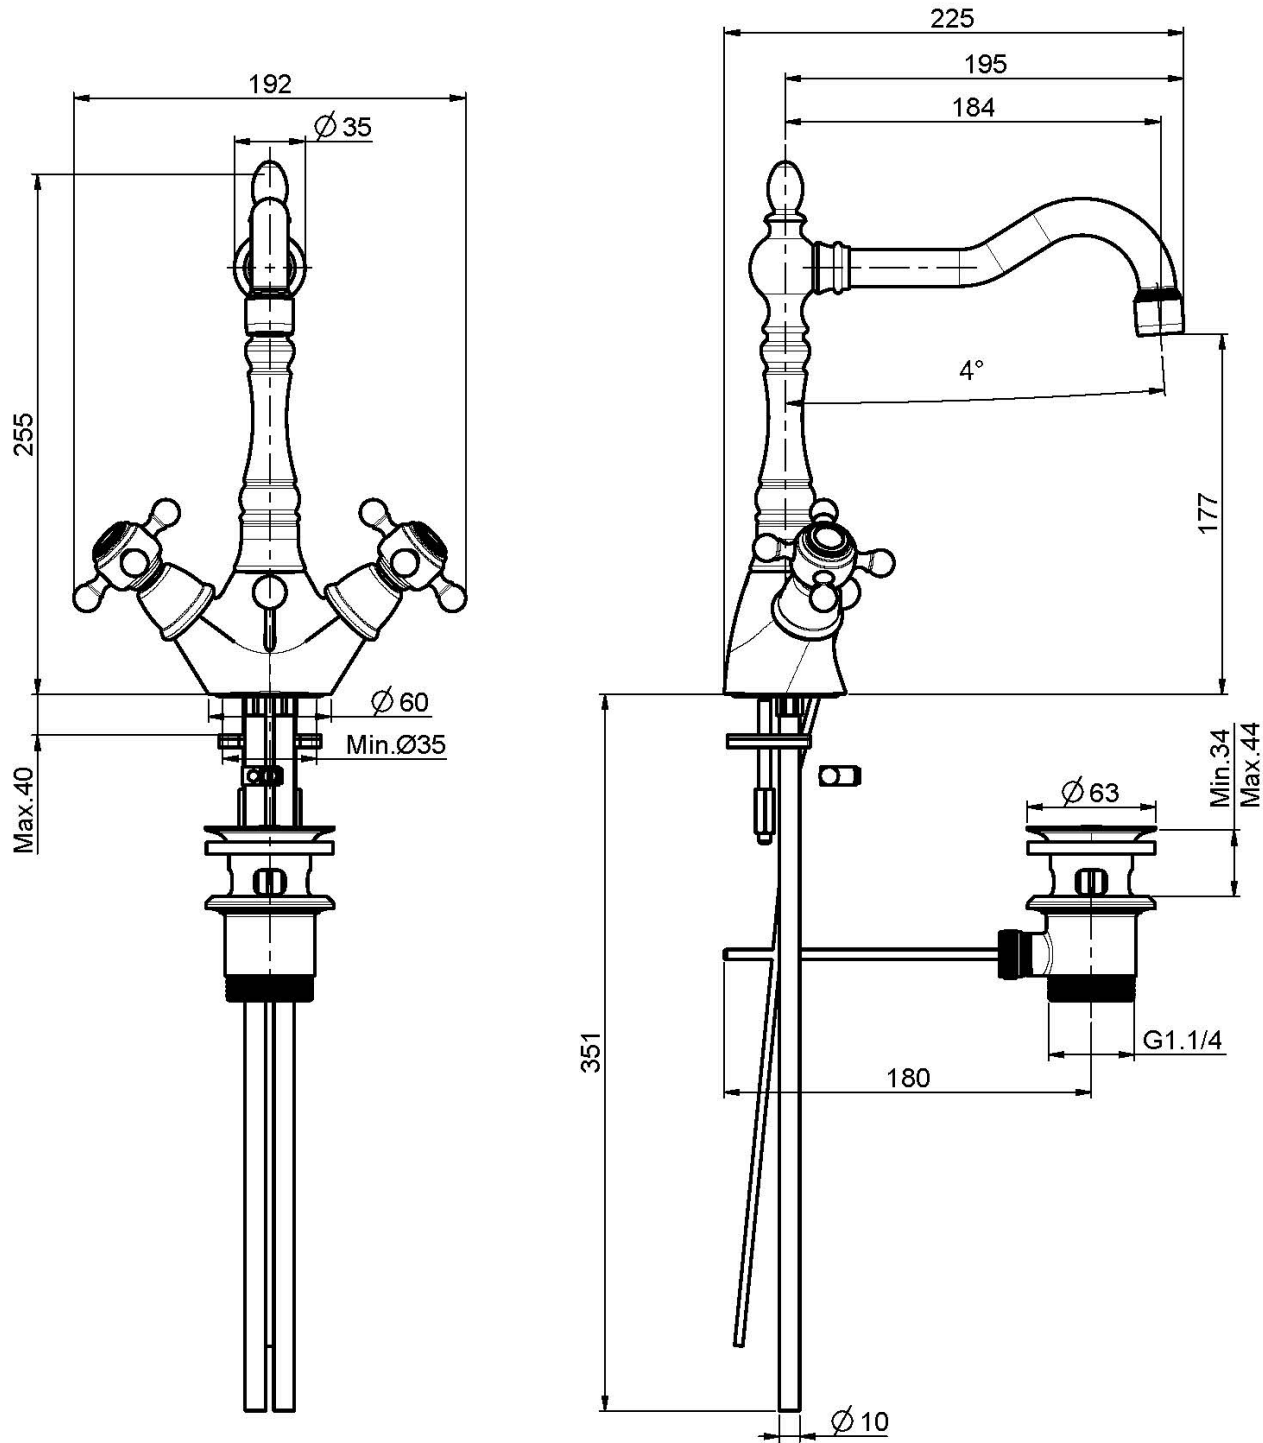

This drawing is the property of FIMA Carlo Frattini. Any complete or partial reproduction, or any transmission to third party without FIMA Carlo Frattini authorization is forbidden.