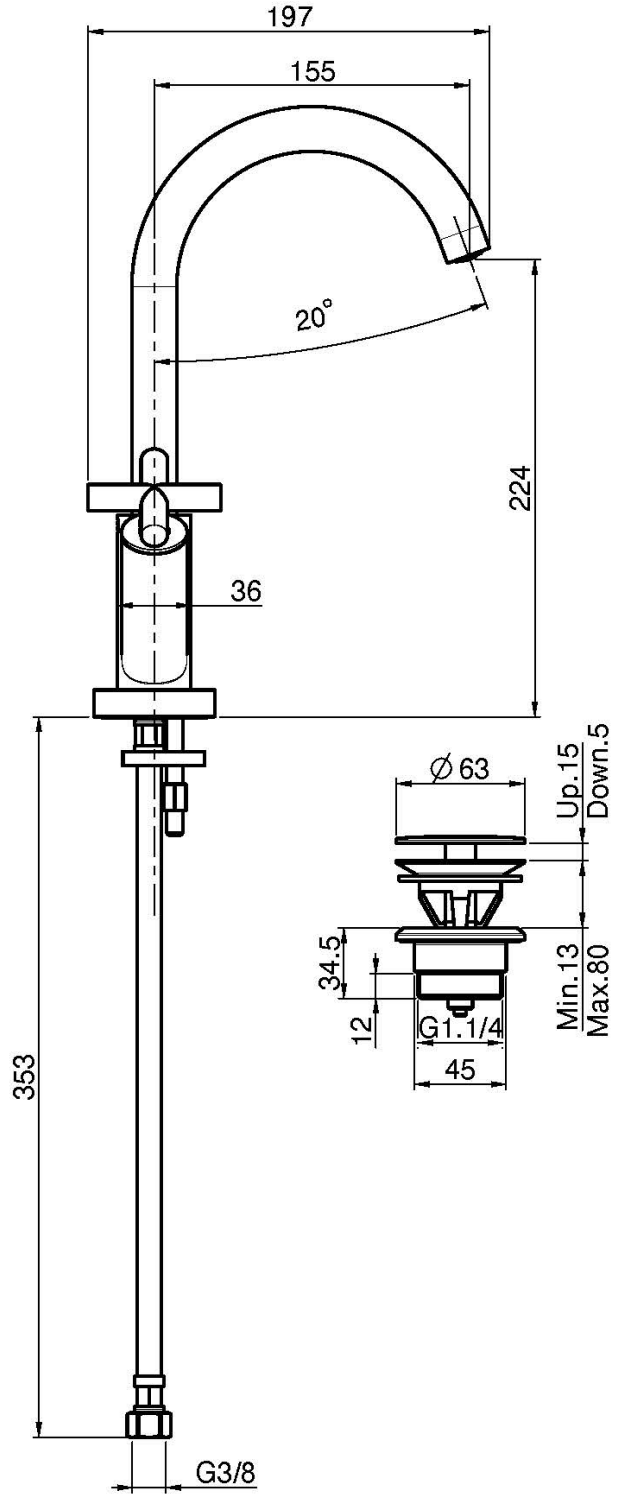

This drawing is the property of FIMA Carlo Frattini. Any complete or partial reproduction, or any transmission to third party without FIMA Carlo Frattini authorization is forbidden.