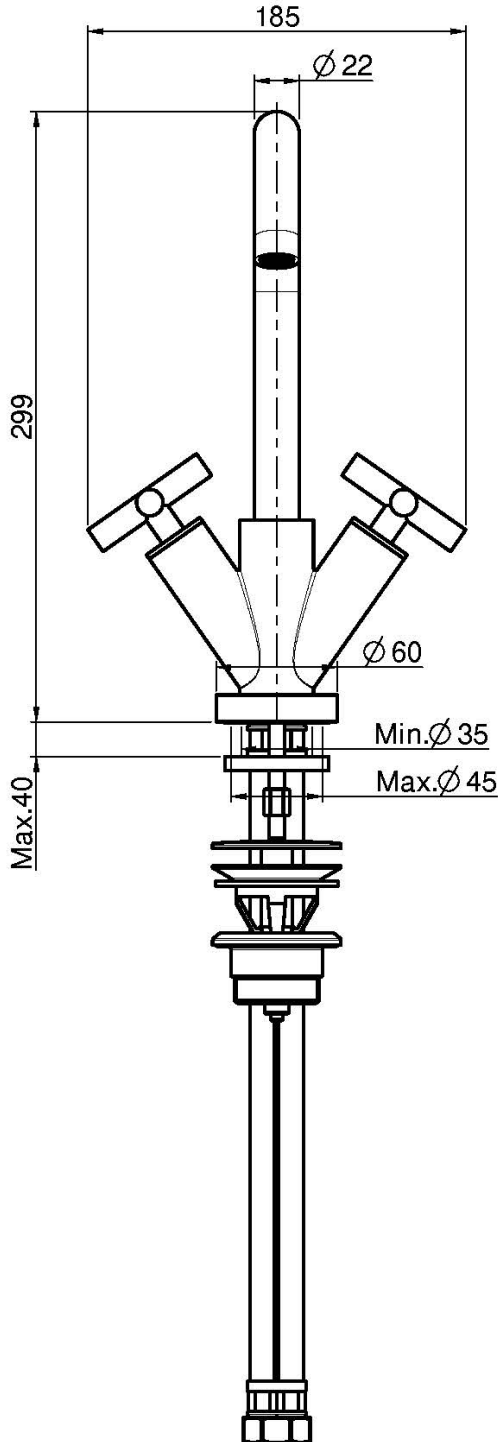

This drawing is the property of FIMA Carlo Frattini. Any complete or partial reproduction, or any transmission to third party without FIMA Carlo Frattini authorization is forbidden.