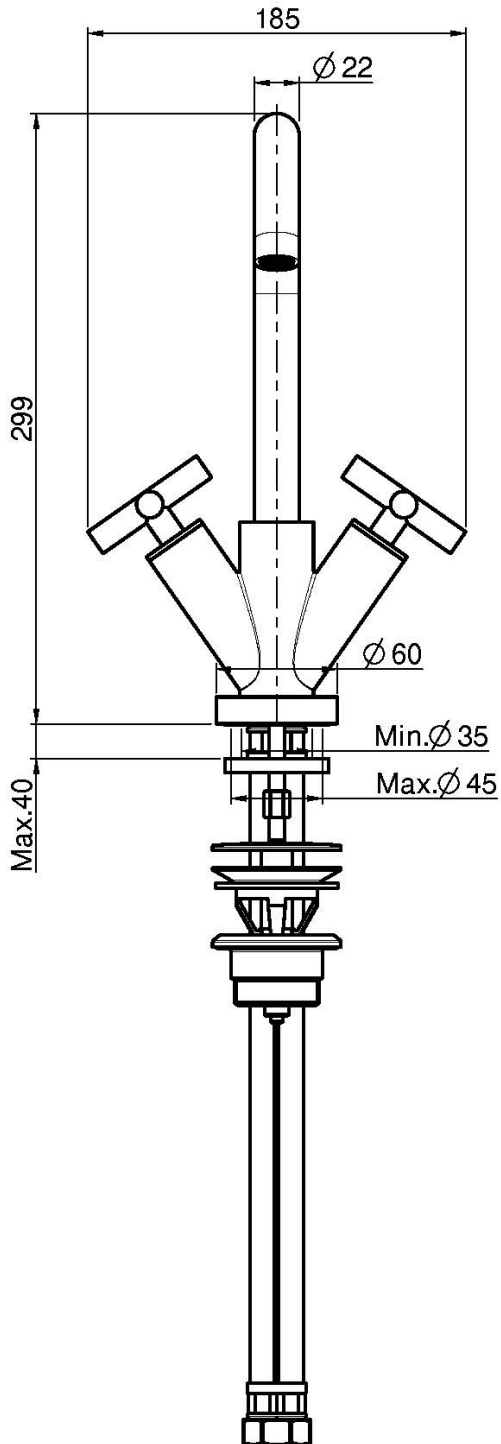

This drawing is the property of FIMA Carlo Frattini. Any complete or partial reproduction, or any transmission to third party without FIMA Carlo Frattini authorization is forbidden.