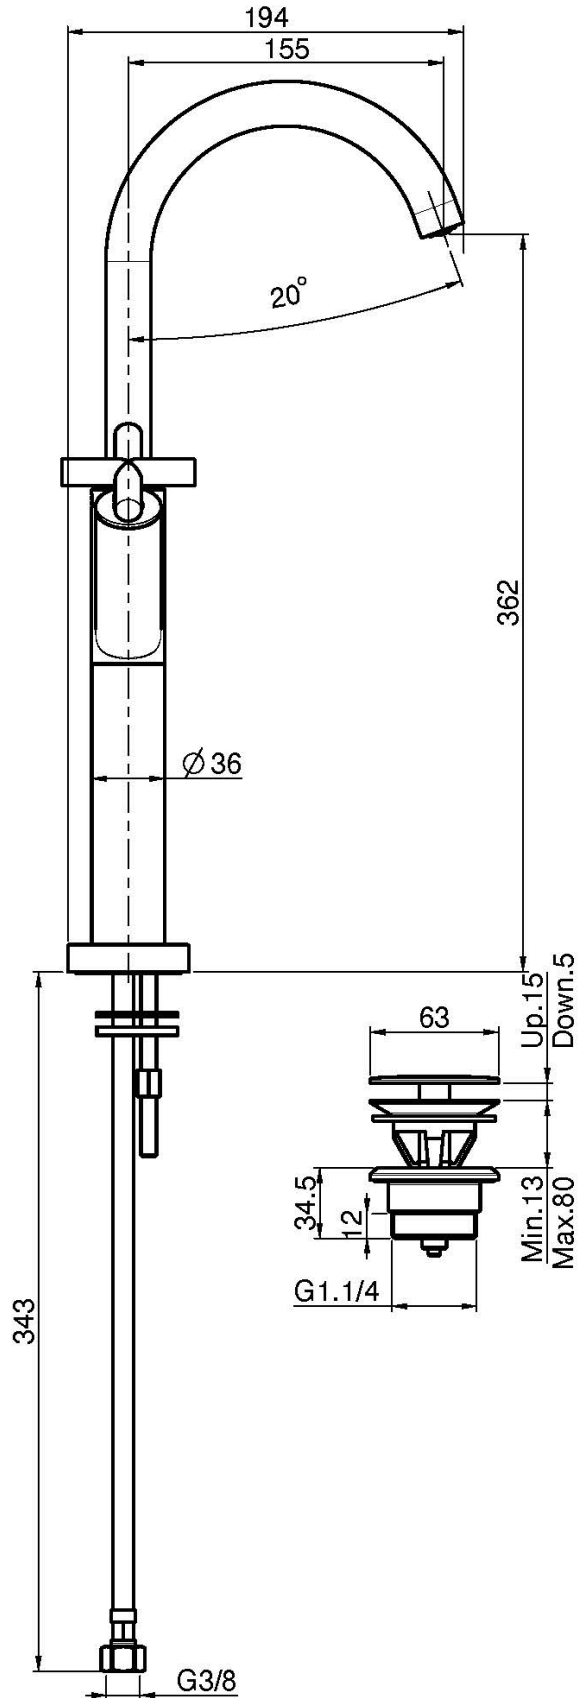

This drawing is the property of FIMA Carlo Frattini. Any complete or partial reproduction, or any transmission to third party without FIMA Carlo Frattini authorization is forbidden.