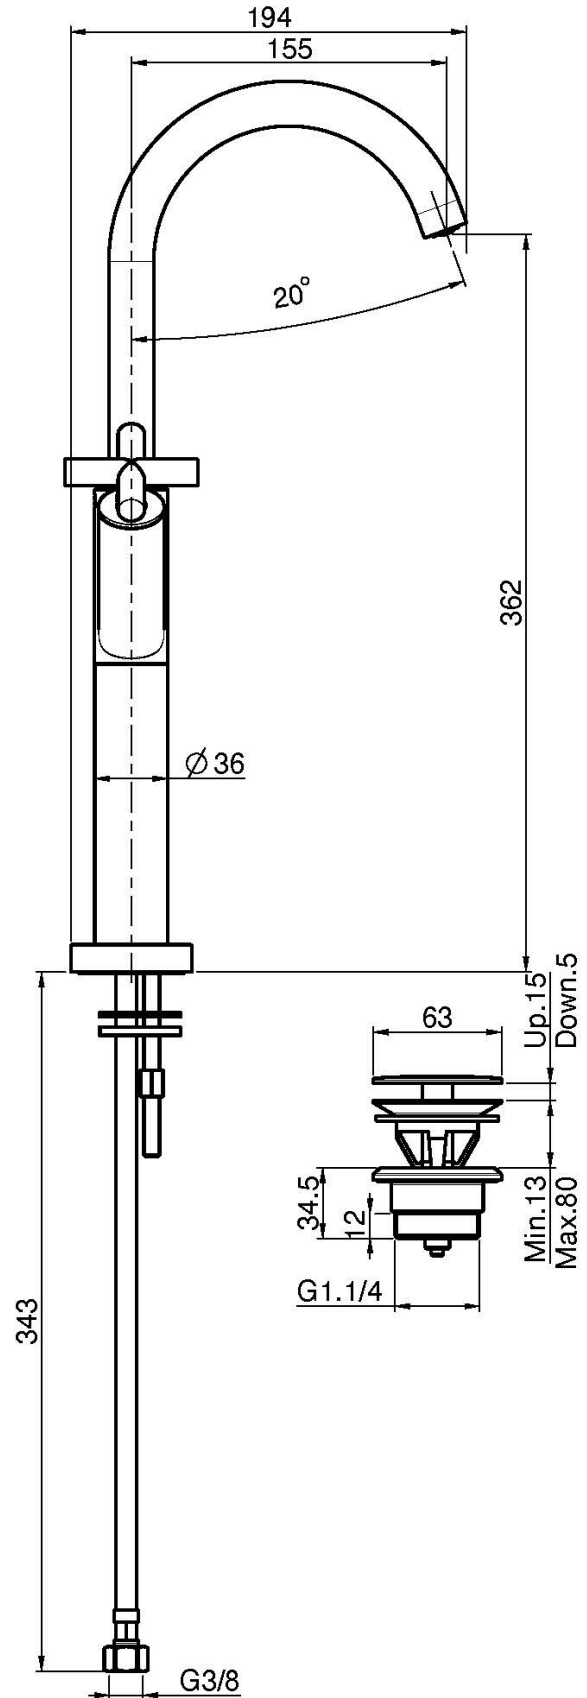

This drawing is the property of FIMA Carlo Frattini. Any complete or partial reproduction, or any transmission to third party without FIMA Carlo Frattini authorization is forbidden.