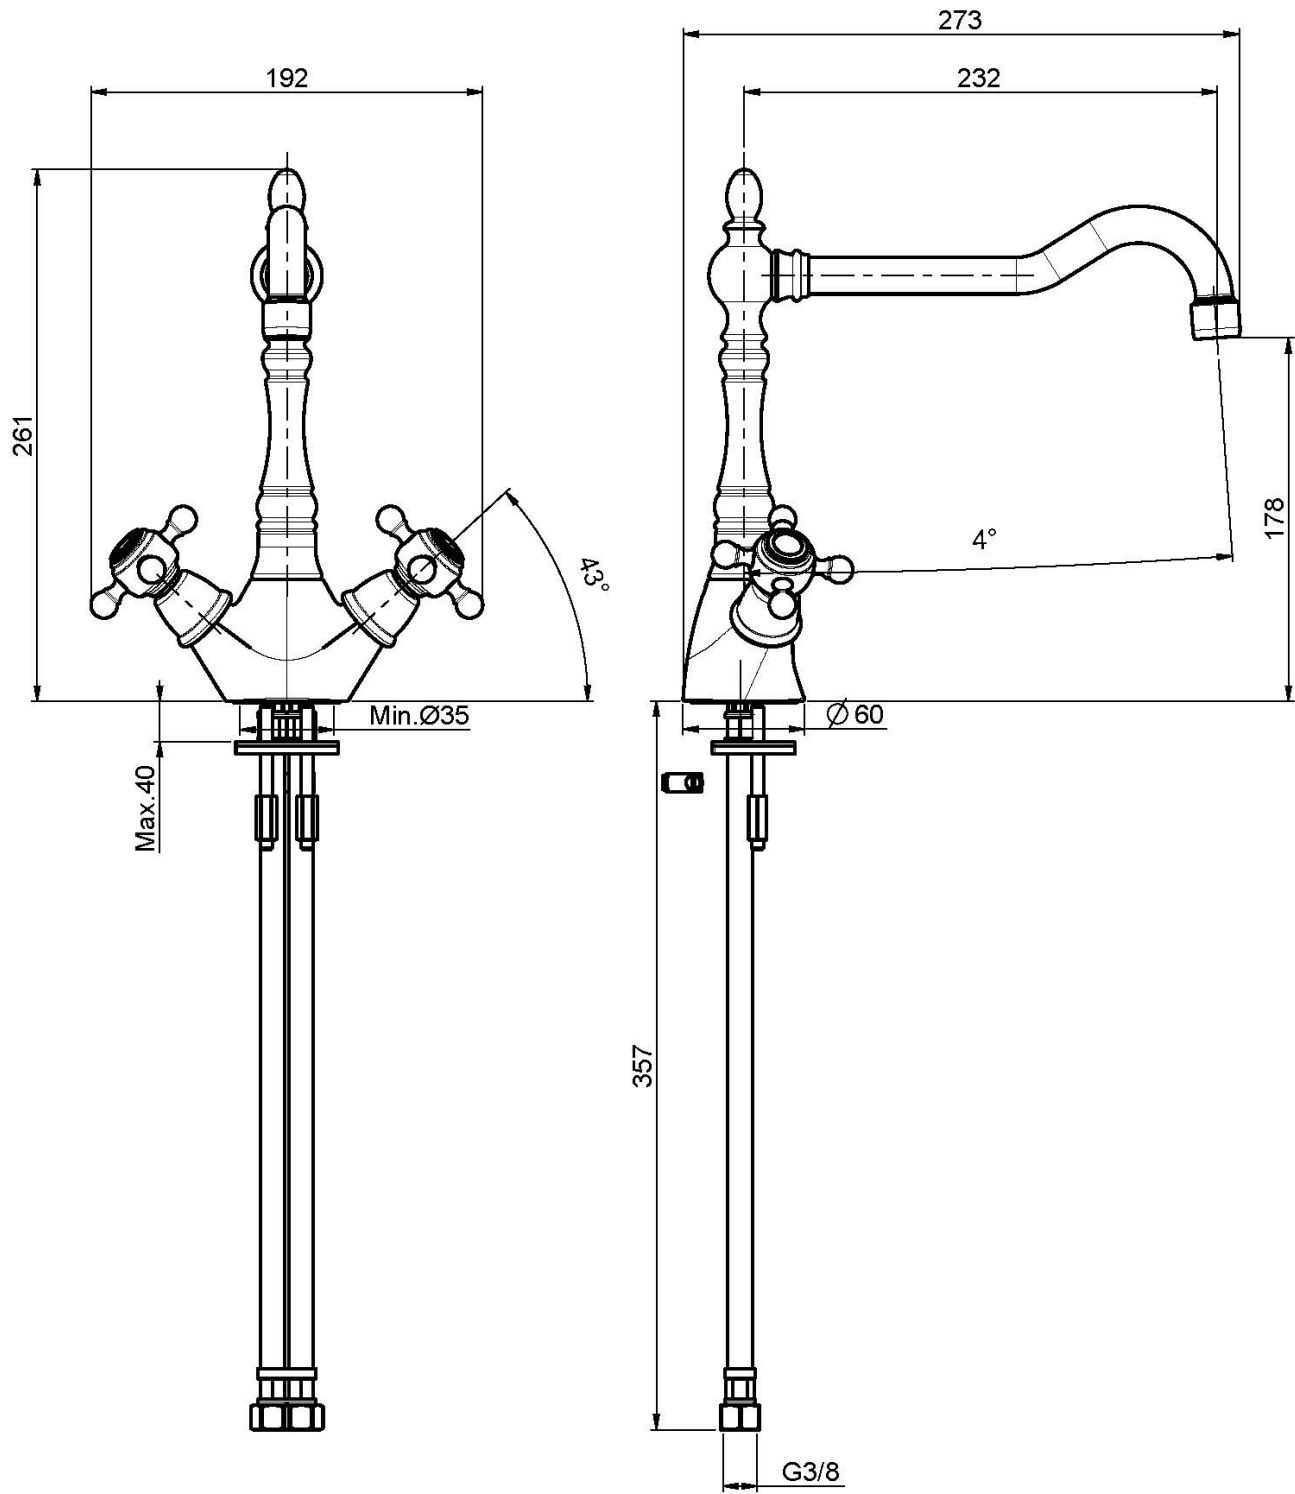

Codice F5087

MONOFORO LAVELLO ELIZABETH

- n. 2 tubi di alimentazione
- canna girevole

Finiture

-  CROMO
CR
-  NICKEL SPAZZOLATO
SN
-  ORO
OR
-  BRONZO
BR
-  RAME ANTICO
RA

IMMAGINE

Vedere le condizioni generali di vendita presenti sul nostro
listino in vigore