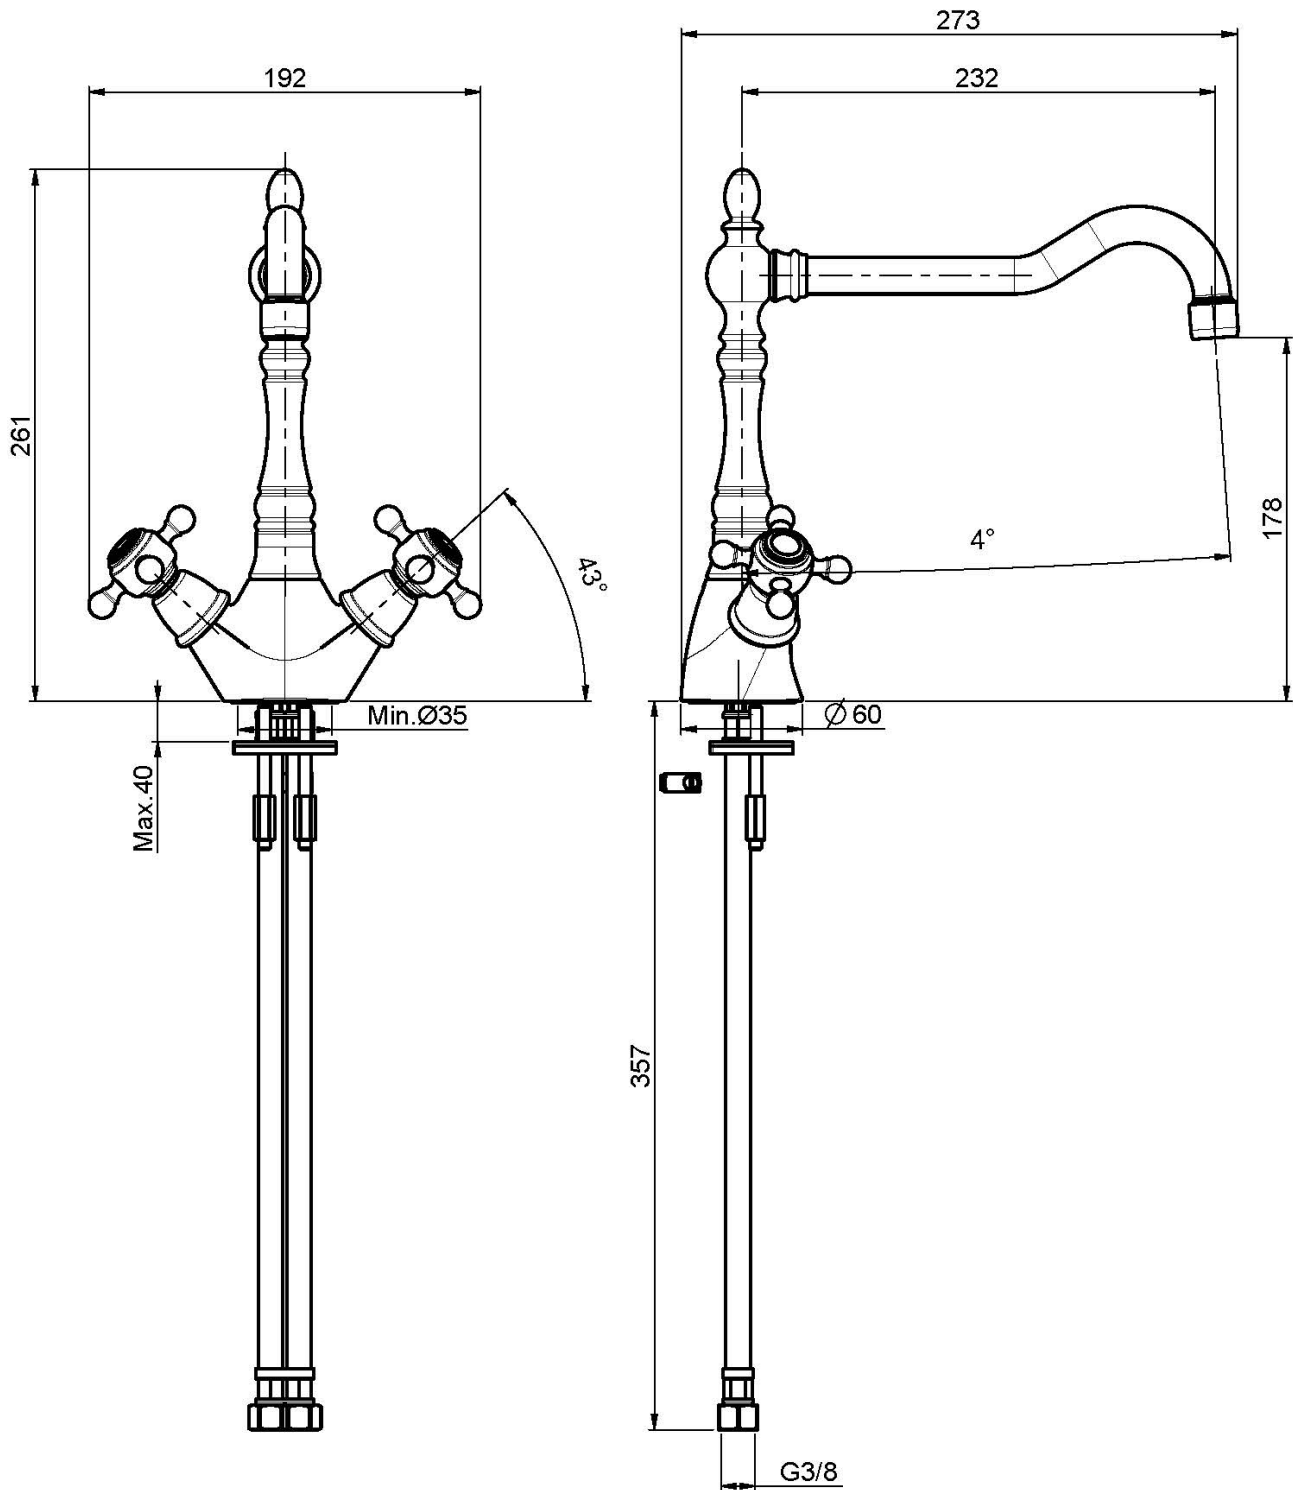

Codice F5087

MONOFORO LAVELLO ELIZABETH

- n. 2 tubi di alimentazione
- canna girevole

Finiture

-  CROMO
CR
-  NICKEL SPAZZOLATO
SN
-  ORO
OR
-  BRONZO
BR
-  RAME ANTICO
RA

IMMAGINE

Vedere le condizioni generali di vendita presenti sul nostro
listino in vigore