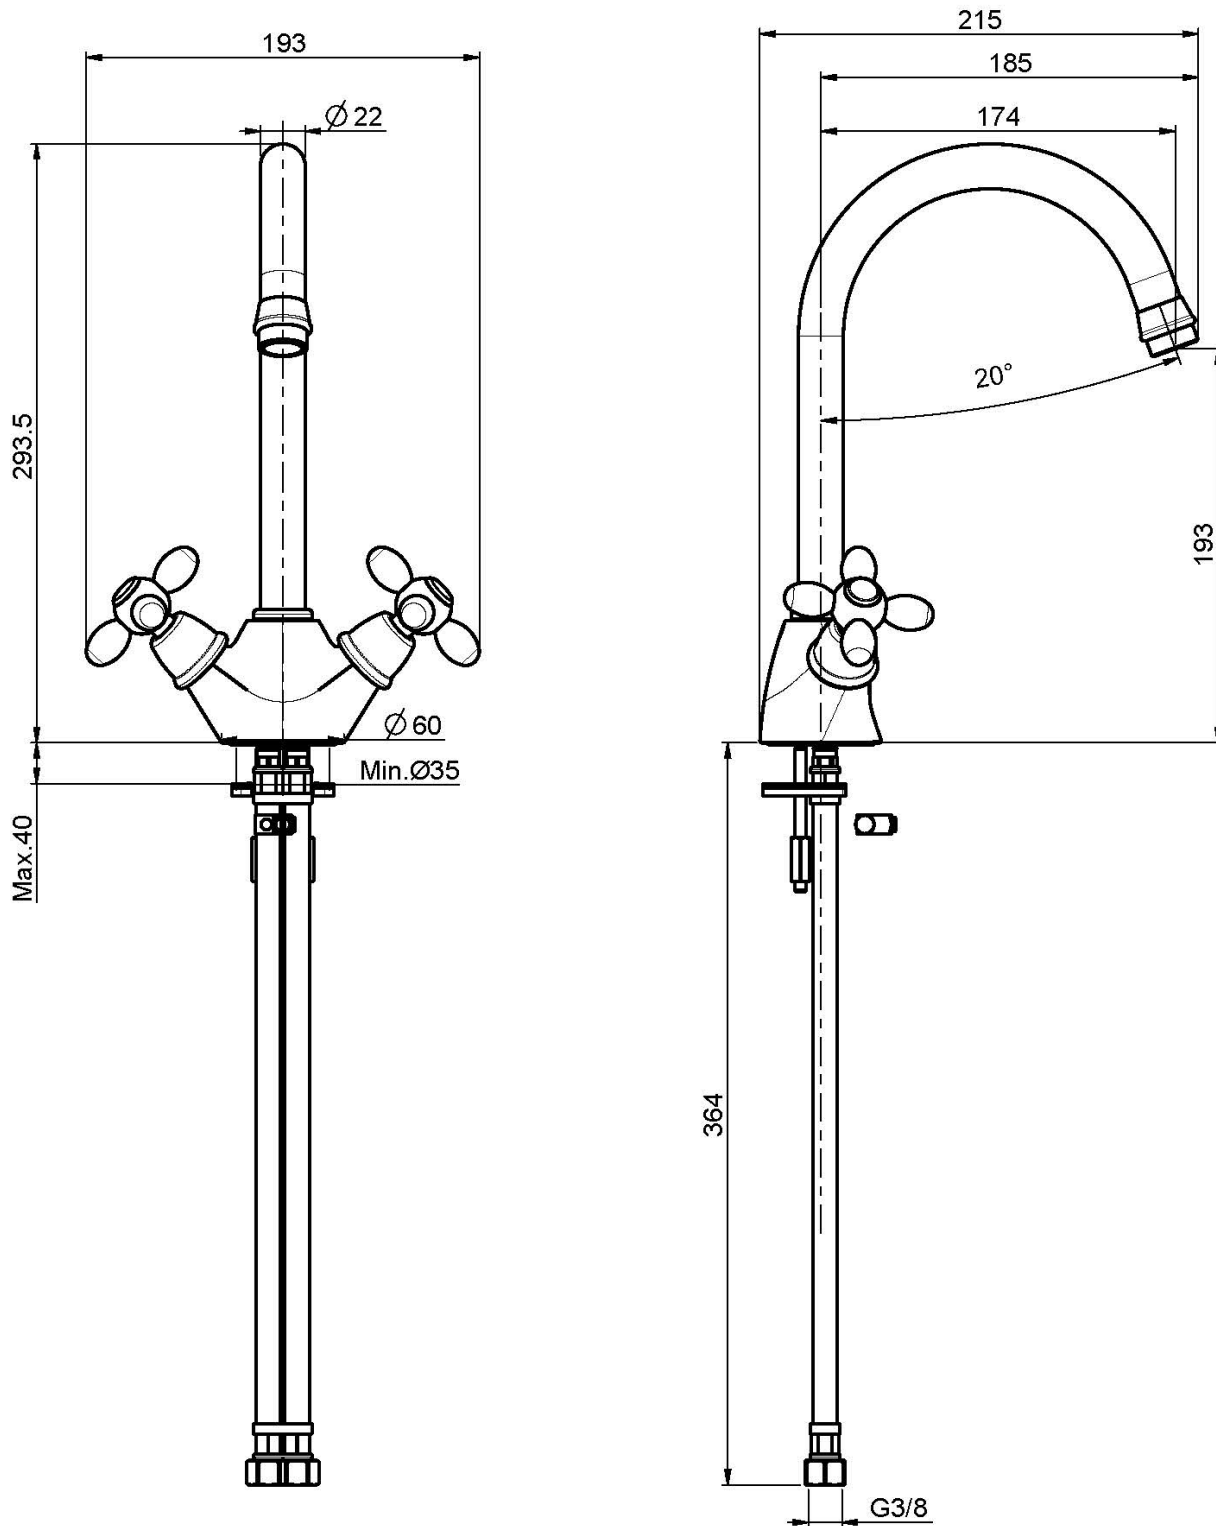

Codice F5007

MONOFORO LAVELLO OLIVIA

- n. 2 tubi di alimentazione
- canna girevole

Finiture

-  CROMO
CR
-  NICKEL SPAZZOLATO
SN
-  ORO
OR
-  BRONZO
BR
-  RAME ANTICO
RA

IMMAGINE

Vedere le condizioni generali di vendita presenti sul nostro
listino in vigore