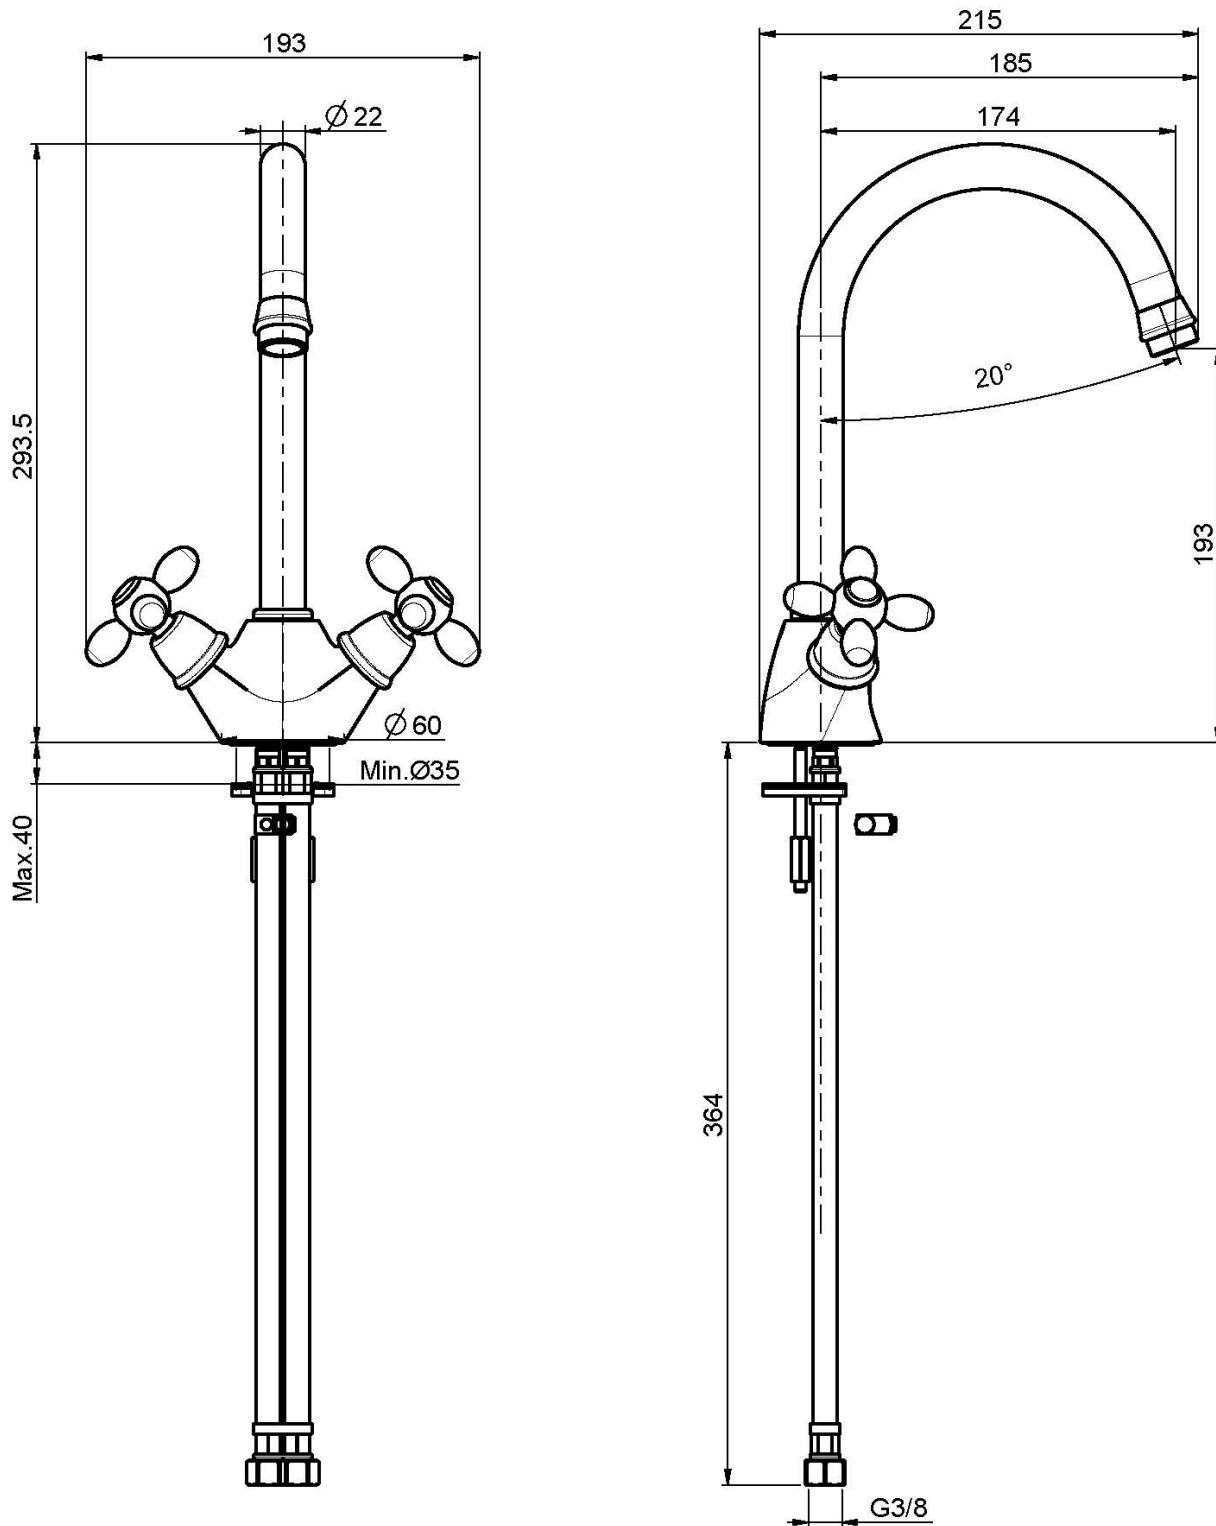

This drawing is the property of FIMA Carlo Frattini. Any complete or partial reproduction, or any transmission to third party without FIMA Carlo Frattini authorization is forbidden.