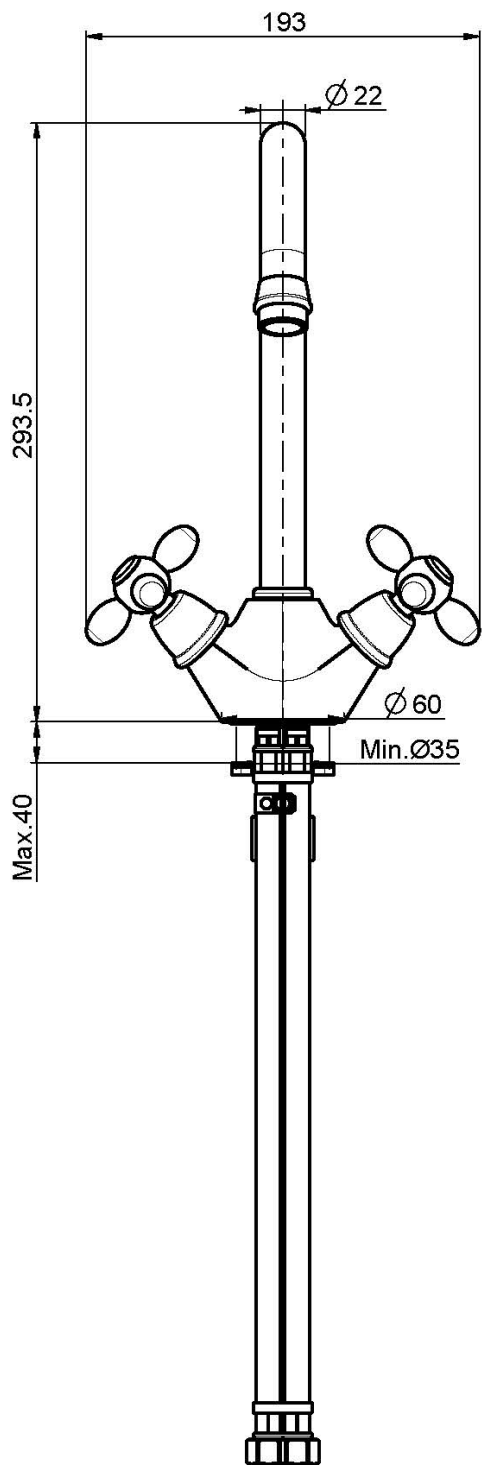

Codice F5007

MONOFORO LAVELLO OLIVIA

- n. 2 tubi di alimentazione
- canna girevole

Finiture

-  CROMO
CR
-  NICKEL SPAZZOLATO
SN
-  ORO
OR
-  BRONZO
BR
-  RAME ANTICO
RA

IMMAGINE

Vedere le condizioni generali di vendita presenti sul nostro
listino in vigore

This drawing is the property of FIMA Carlo Frattini. Any complete or partial reproduction, or any transmission to third party without FIMA Carlo Frattini authorization is forbidden.