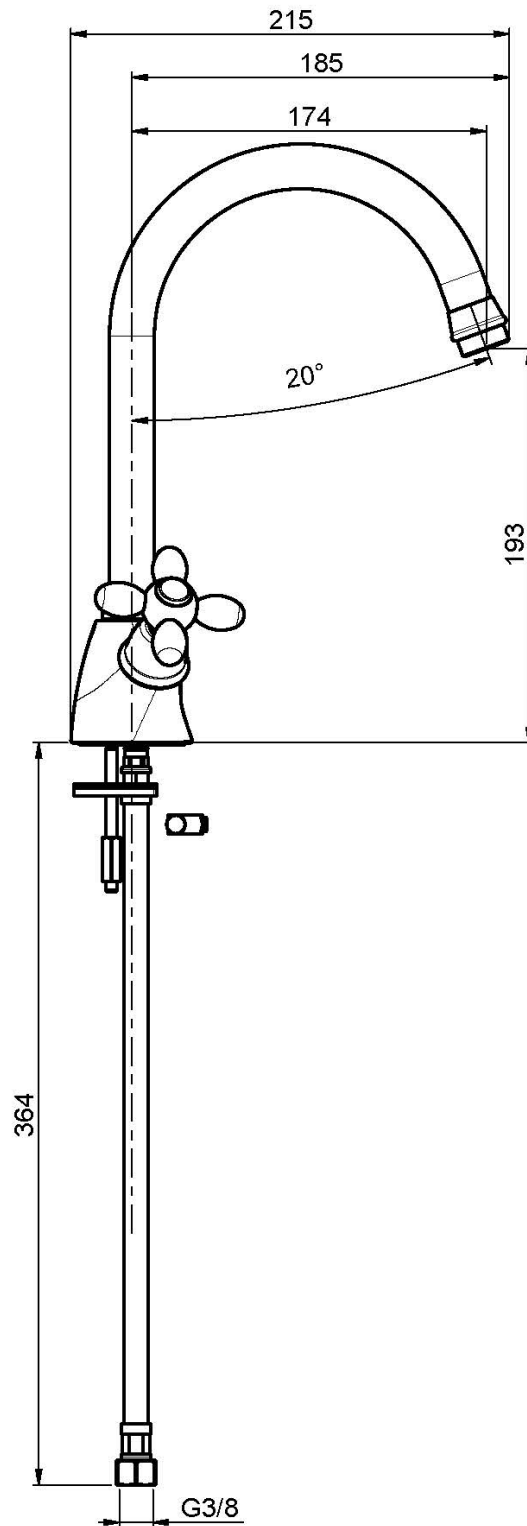

Codice F5007

MONOFORO LAVELLO OLIVIA

- n. 2 tubi di alimentazione
- canna girevole

Finiture

-  CROMO
CR
-  NICKEL SPAZZOLATO
SN
-  ORO
OR
-  BRONZO
BR
-  RAME ANTICO
RA

IMMAGINE

Vedere le condizioni generali di vendita presenti sul nostro
listino in vigore