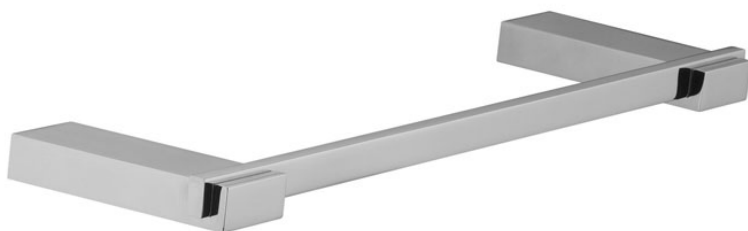

Codice F6020/30

PORTASALVIETTE 30 CM

IMMAGINE

Finiture

-  CROMO
CR
-  HL
-  HS
-  ZL
-  ZS
-  NICKEL SPAZZOLATO
SN
-  CROMO NERO
CN
-  CROMO NERO SPAZZOLATO
CS
-  BIANCO OPACO
BS
-  NERO OPACO
NS
-  ORO
OR
-  ORO SPAZZOLATO
OS