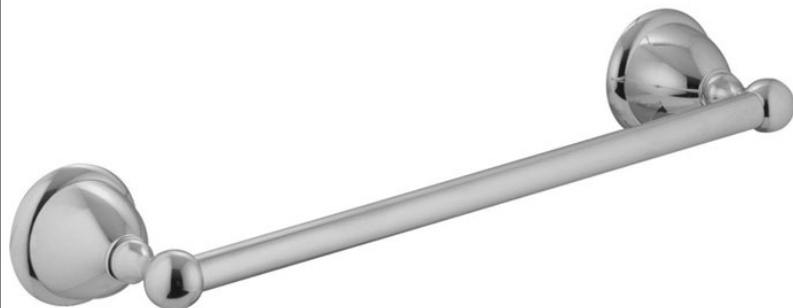

Codice F6040/30

PORTASALVIETTE 30 CM

IMMAGINE

Finiture

-  CROMO
CR
-  NICKEL SPAZZOLATO
SN
-  ORO
OR
-  ORO SPAZZOLATO
OS
-  BRONZO
BR
-  RAME ANTICO
RA

Vedere le condizioni generali di vendita presenti sul nostro
listino in vigore