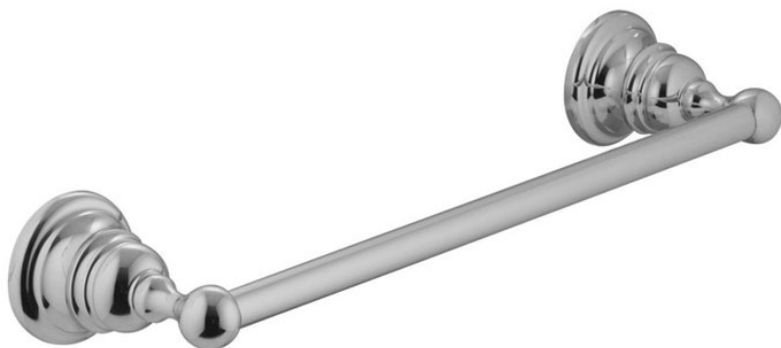

Codice F6060/30

PORTASALVIETTE 30 CM

IMMAGINE

Finiture

-  CROMO
CR
-  NICKEL SPAZZOLATO
SN
-  ORO
OR
-  ORO SPAZZOLATO
OS
-  BRONZO
BR
-  RAME ANTICO
RA

Vedere le condizioni generali di vendita presenti sul nostro
listino in vigore