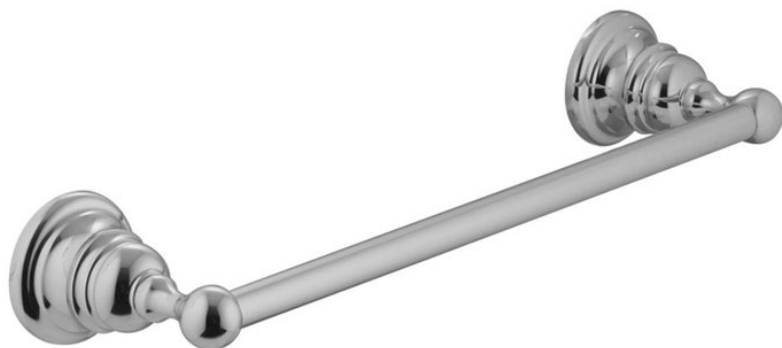

Codice F6060/30

PORTASALVIETTE 30 CM

IMMAGINE

Finiture

-  CROMO
CR
-  NICKEL SPAZZOLATO
SN
-  ORO
OR
-  ORO SPAZZOLATO
OS
-  BRONZO
BR
-  RAME ANTICO
RA

Vedere le condizioni generali di vendita presenti sul nostro
listino in vigore