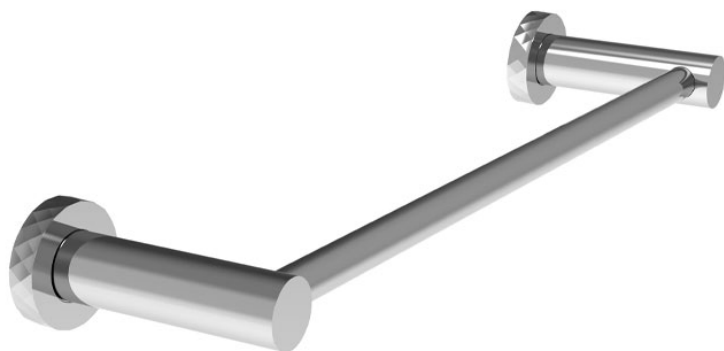

Codice F6000/30

PORTASALVIETTE 30 CM

IMMAGINE

Finiture

-  CROMO
CR
-  HL
-  HS
-  ZL
-  ZS
-  NICKEL SPAZZOLATO
SN
-  CROMO NERO
CN
-  CROMO NERO SPAZZOLATO
CS
-  BIANCO OPACO
BS
-  NERO OPACO
NS
-  ORO
OR
-  ORO SPAZZOLATO
OS