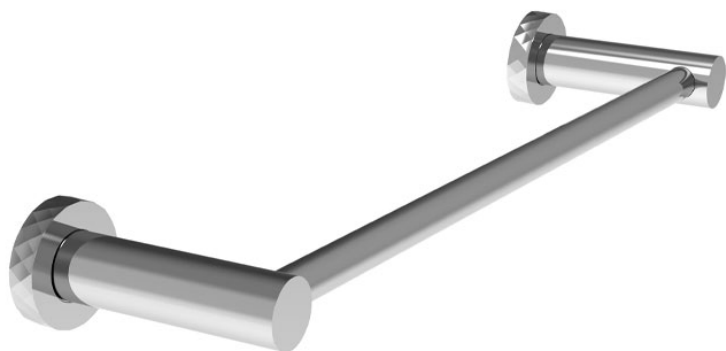

Codice F6000/30

**PORTASALVIETTE 30 CM**

IMMAGINE

Finiture

-  CROMO  
CR
-  HL
-  HS
-  ZL
-  ZS
-  NICKEL SPAZZOLATO  
SN
-  CROMO NERO  
CN
-  CROMO NERO SPAZZOLATO  
CS
-  BIANCO OPACO  
BS
-  NERO OPACO  
NS
-  ORO  
OR
-  ORO SPAZZOLATO  
OS