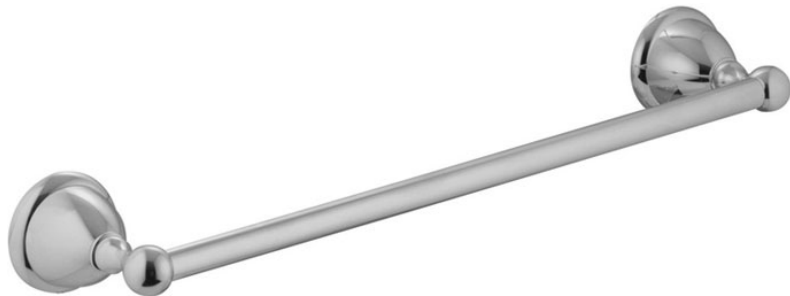

Codice F6040/40

**PORTASALVIETTE 40 CM**

IMMAGINE

Finiture

-  CROMO  
CR
-  NICKEL SPAZZOLATO  
SN
-  ORO  
OR
-  ORO SPAZZOLATO  
OS
-  BRONZO  
BR
-  RAME ANTICO  
RA

Vedere le condizioni generali di vendita presenti sul nostro  
listino in vigore