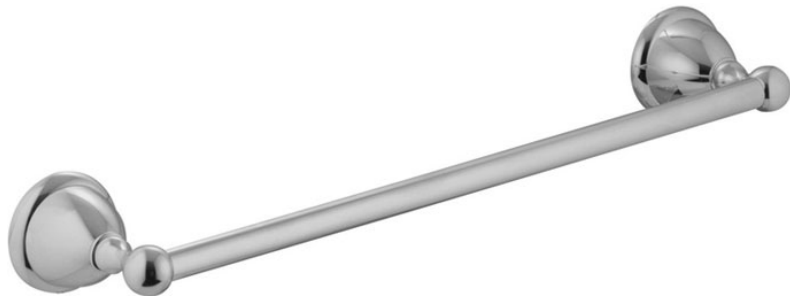

Codice F6040/40

PORTASALVIETTE 40 CM

IMMAGINE

Finiture

-  CROMO
CR
-  NICKEL SPAZZOLATO
SN
-  ORO
OR
-  ORO SPAZZOLATO
OS
-  BRONZO
BR
-  RAME ANTICO
RA

Vedere le condizioni generali di vendita presenti sul nostro
listino in vigore