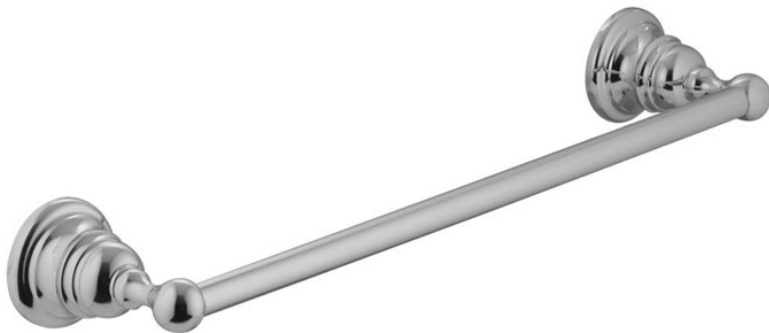

Codice F6060/40

**PORTASALVIETTE 40 CM**

IMMAGINE

Finiture

-  CROMO  
CR
-  NICKEL SPAZZOLATO  
SN
-  ORO  
OR
-  ORO SPAZZOLATO  
OS
-  BRONZO  
BR
-  RAME ANTICO  
RA

Vedere le condizioni generali di vendita presenti sul nostro  
listino in vigore