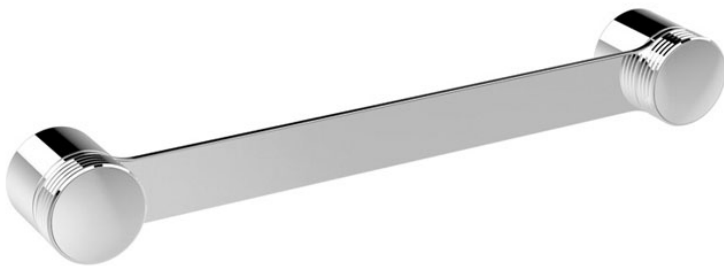

Codice F6100/40

PORTASALVIETTE 40 CM

• COVER DA ORDINARE SEPARATAMENTE

IMMAGINE

Texture

Finiture

-  CROMO
CR
-  ORO
HL
-  ORO SPAZZOLATO
HS
-  CROMO NERO
ZL
-  CROMO NERO SPAZZOLATO
ZS
-  NICKEL SPAZZOLATO
SN
-  CROMO NERO
CN
-  CROMO NERO SPAZZOLATO
CS
-  BIANCO OPACO
BS
-  NERO OPACO
NS
-  ORO
OR
-  ORO SPAZZOLATO
OS