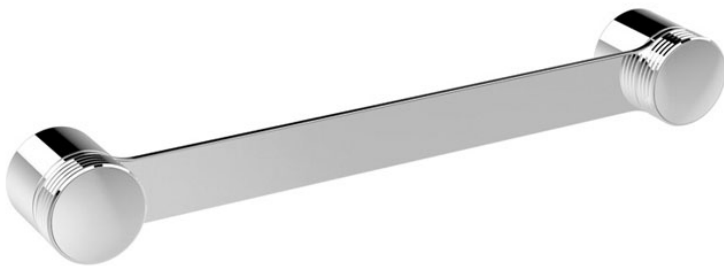

Codice F6100/40

**PORTASALVIETTE 40 CM**

• COVER DA ORDINARE SEPARATAMENTE

**IMMAGINE**

**Texture**

**Finiture**

-  CROMO  
CR
-  HL
-  HS
-  ZL
-  ZS
-  NICKEL SPAZZOLATO  
SN
-  CROMO NERO  
CN
-  CROMO NERO SPAZZOLATO  
CS
-  BIANCO OPACO  
BS
-  NERO OPACO  
NS
-  ORO  
OR
-  ORO SPAZZOLATO  
OS