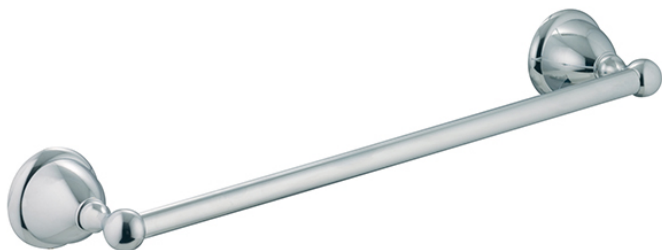

Codice F6040/40

**PORTASALVIETTE 40 CM**

IMMAGINE

Finiture

-  CROMO  
CR
-  NICKEL SPAZZOLATO  
SN
-  ORO  
OR
-  ORO SPAZZOLATO  
OS
-  BRONZO  
BR
-  RAME ANTICO  
RA

Vedere le condizioni generali di vendita presenti sul nostro  
listino in vigore