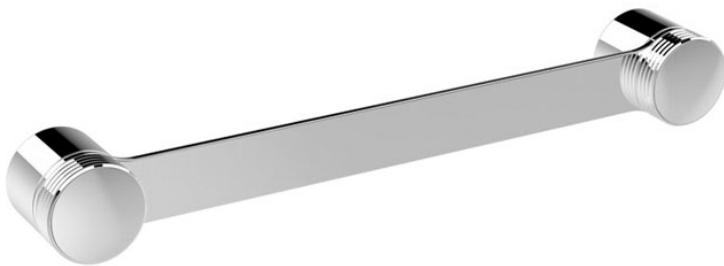

Codice F6100/40

PORTASALVIETTE 40 CM

• COVER DA ORDINARE SEPARATAMENTE

IMMAGINE

Texture

Finiture

-  CROMO
CR
-  HL
-  HS
-  ZL
-  ZS
-  NICKEL SPAZZOLATO
SN
-  CROMO NERO
CN
-  CROMO NERO SPAZZOLATO
CS
-  BIANCO OPACO
BS
-  NERO OPACO
NS
-  ORO
OR
-  ORO SPAZZOLATO
OS