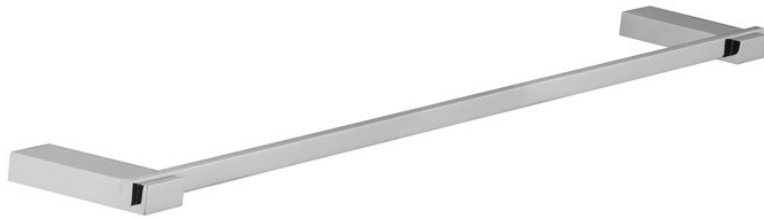

Codice F6020/60

PORTASALVIETTE 60 CM

IMMAGINE

Finiture

-  CROMO
CR
-  HL
-  HS
-  ZL
-  ZS
-  NICKEL SPAZZOLATO
SN
-  CROMO NERO
CN
-  CROMO NERO SPAZZOLATO
CS
-  BIANCO OPACO
BS
-  NERO OPACO
NS
-  ORO
OR
-  ORO SPAZZOLATO
OS