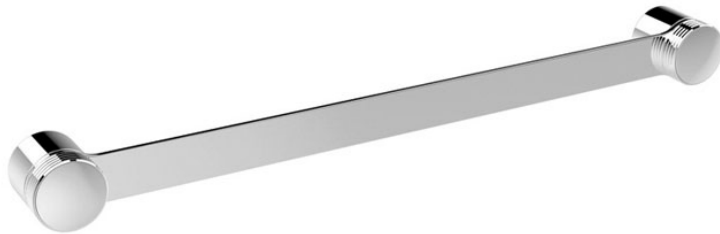

Codice F6100/60

PORTASALVIETTE 60 CM

- COVER DA ORDINARE SEPARATAMENTE

IMMAGINE

Texture

Finiture

-  CROMO
CR
-  HL
-  HS
-  ZL
-  ZS
-  NICKEL SPAZZOLATO
SN
-  CROMO NERO
CN
-  CROMO NERO SPAZZOLATO
CS
-  BIANCO OPACO
BS
-  NERO OPACO
NS
-  ORO
OR
-  ORO SPAZZOLATO
OS