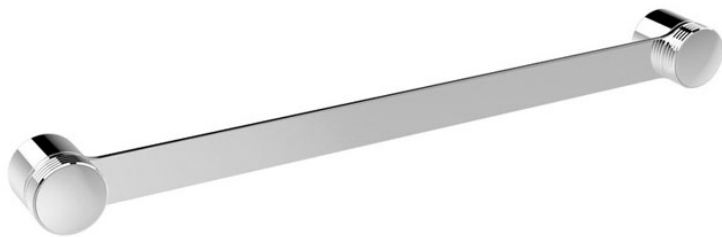

Codice F6100/60

**PORTASALVIETTE 60 CM**

• COVER DA ORDINARE SEPARATAMENTE

IMMAGINE

Texture

Finiture

-  CROMO  
CR
-  HL
-  HS
-  ZL
-  ZS
-  NICKEL SPAZZOLATO  
SN
-  CROMO NERO  
CN
-  CROMO NERO SPAZZOLATO  
CS
-  BIANCO OPACO  
BS
-  NERO OPACO  
NS
-  ORO  
OR
-  ORO SPAZZOLATO  
OS