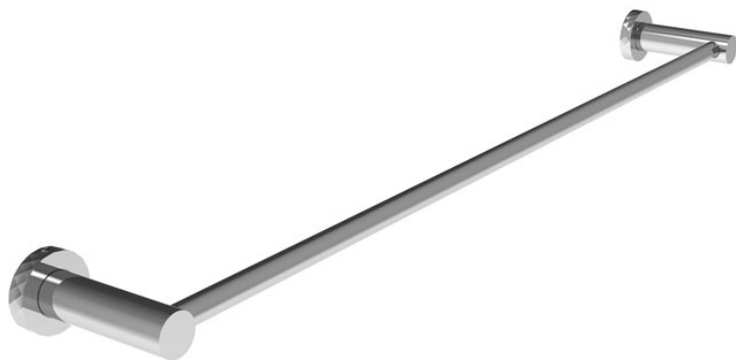

Codice F6000/60

**PORTASALVIETTE 60 CM**

IMMAGINE

Finiture

-  CROMO  
CR
-  HL
-  HS
-  ZL
-  ZS
-  NICKEL SPAZZOLATO  
SN
-  CROMO NERO  
CN
-  CROMO NERO SPAZZOLATO  
CS
-  BIANCO OPACO  
BS
-  NERO OPACO  
NS
-  ORO  
OR
-  ORO SPAZZOLATO  
OS