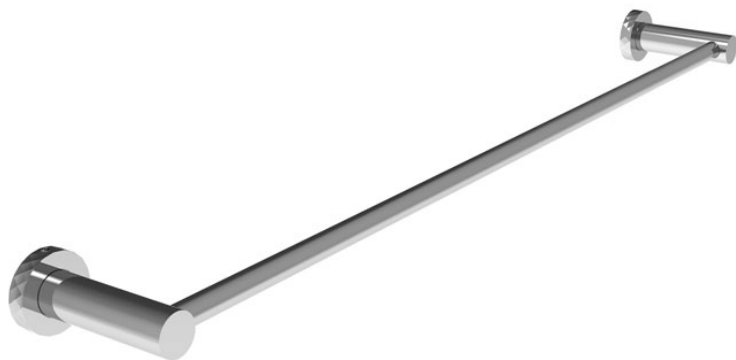

Codice F6000/60

PORTASALVIETTE 60 CM

IMMAGINE

Finiture

-  CROMO
CR
-  HL
-  HS
-  ZL
-  ZS
-  NICKEL SPAZZOLATO
SN
-  CROMO NERO
CN
-  CROMO NERO SPAZZOLATO
CS
-  BIANCO OPACO
BS
-  NERO OPACO
NS
-  ORO
OR
-  ORO SPAZZOLATO
OS